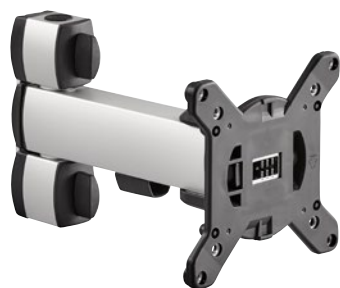

NOVUS POS arm M

- Bras articulé POS monobloc de qualité supérieure réglable en hauteur, pour le montage de terminaux et d'écrans
- Bras articulé POS monobloc de qualité supérieure réglable en hauteur, pour le montage de terminaux et d'écrans
- Convient aux standards VESA : 75x75 et 100x100
- Version pour écrans plats jusqu'à 10 kg
- Facilité de fonctionnement individuellement réglable
- Portée 200 mm
- Réglage simple du moniteur grâce aux différentes rotules
- Il possède 2 passes-câbles pour la fixation des câbles sous le bras
- En aluminium de qualité supérieure anodisés argent ou noir
- clés de serrage amovibles comme sécurité anti-vol
- Une colonne POS base est le complément qui s'impose.