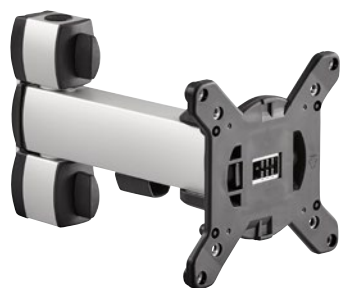

NOVUS POS arm M

- Brazo articulado POS de una pieza de alta calidad, regulable en altura, para la fijación de terminales y pantallas
- Brazo articulado POS de una pieza de alta calidad, regulable en altura, para la fijación de terminales y pantallas
- Apto para los estándares VESA: 75x75 y 100x100
- Fijación de pantallas planas de hasta 10 kg
- Manga guía de cable de material textil para una organización adecuada de los cables
- Alcance: 200 mm
- Cómodo ajuste del monitor gracias a las diferentes articulaciones
- Perfecto cableado gracias a abrazadera para cables
- Marcos de aluminio anodizado de alta calidad en color plateado o negro
- Asidero extraíble para seguro antirrobo
- Una plataforma POS es complemento obligatorio

Colores

Plata

Art.Nº.

852+2009+000

Código de barra

4009729055700