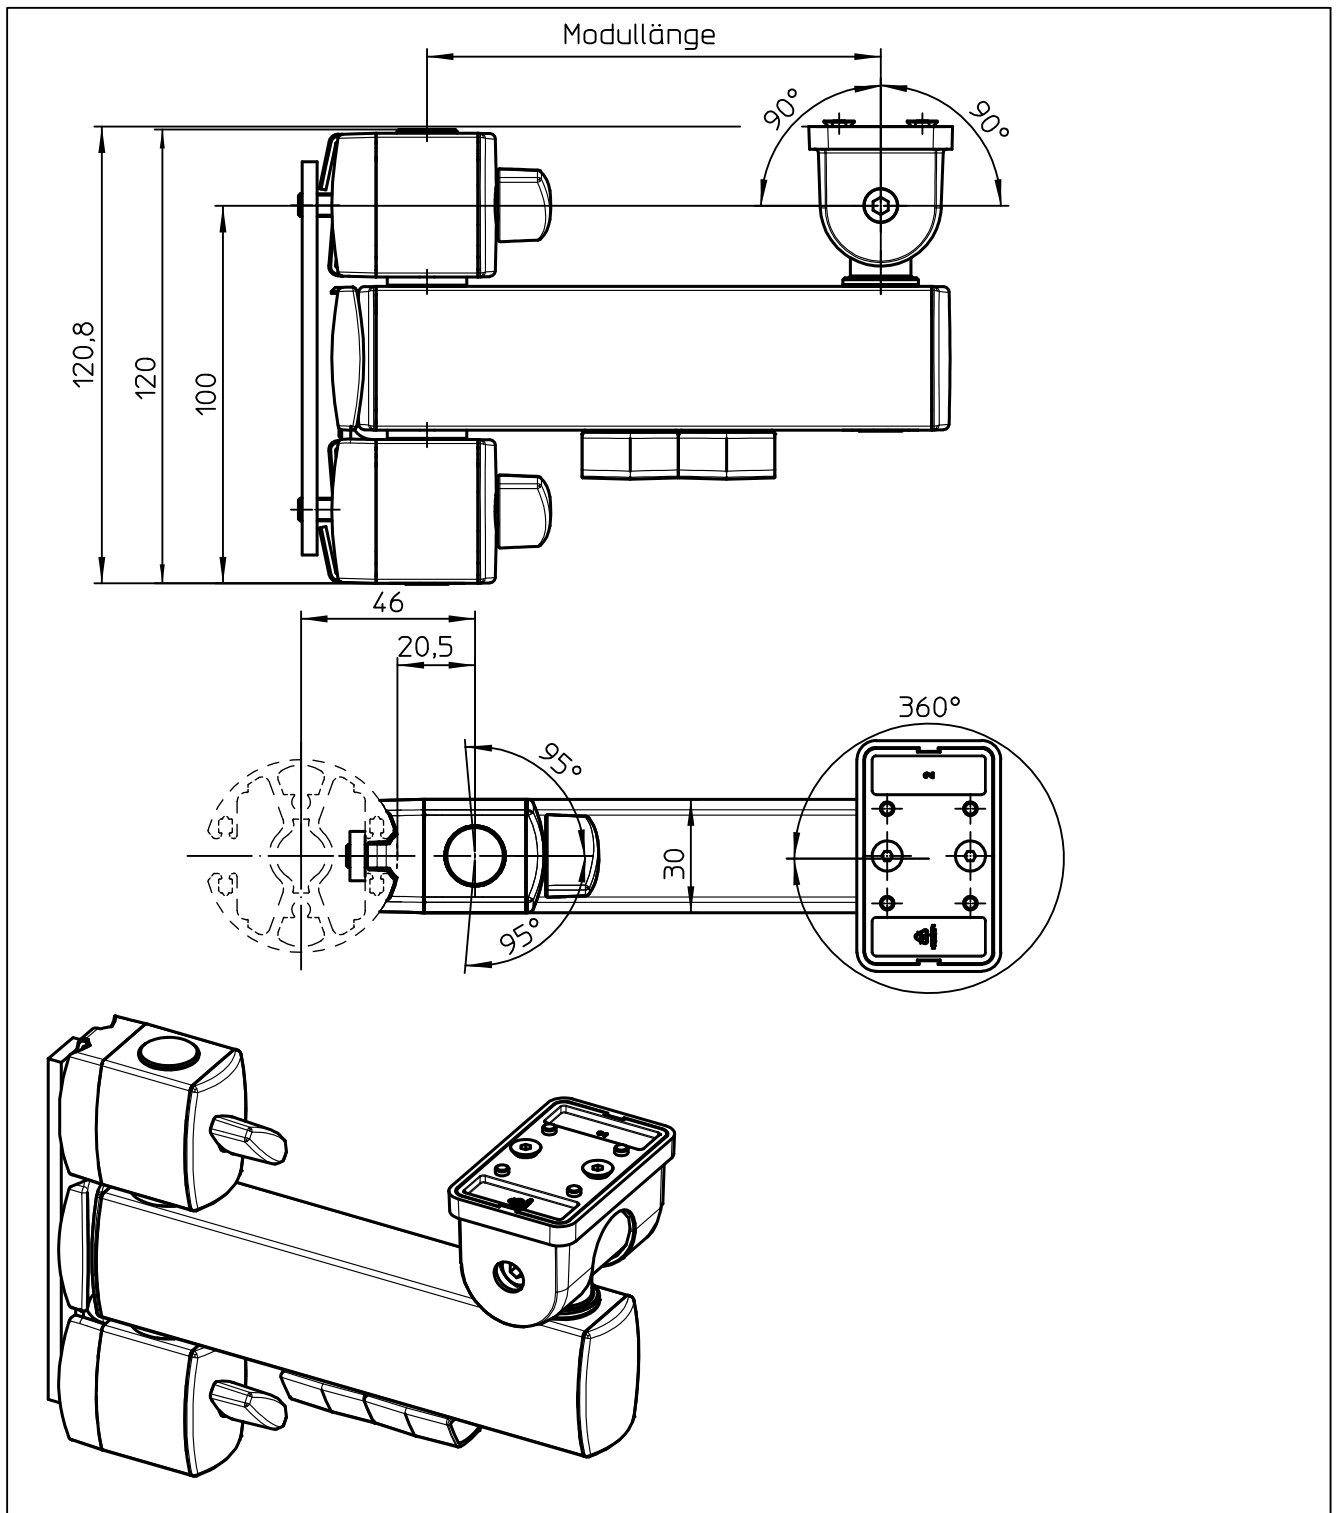

Datenblatt:

DB 852+2\*3\*+000 POS connect M \*\*0

POS

Id.-Nr.	Modul- länge	Farbe
852+2035+000	120	anthrazit
852+2039+000	120	silber/anthrazit
852+2835+000	200	anthrazit
852+2839+000	200	silber/anthrazit

max. 10kg