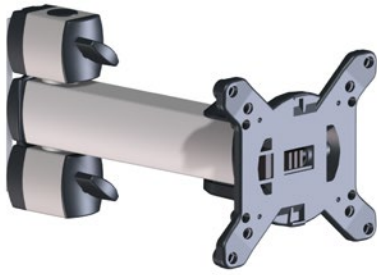

NOVUS POS arm M

- Hochwertiger, kurzer POS-Tragarm für die Anbringung von Terminals und Bildschirmen
- Hochwertiger in der Höhe verstellbarer 1-teiliger POS-Tragarm für die Anbringung von Terminals und Bildschirmen
- Passend für die VESA-Standards: 75x75 und 100x100
- Befestigung von Flachbildschirmen bis 10 kg
- Individuell einstellbare Leichtgängigkeit
- Reichweite: 230 mm
- Dreh- und neigbar
- Aus hochwertigem Aluminium
- Abziehbare Spanngriffe zur Diebstahlsicherung
- Obligatorische Ergänzung ist eine POS base Säule

Farben

Silber

Art.-Nr.

852+2209+000

EAN-Nr.

4009729069028