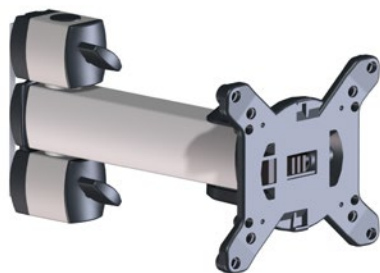

# NOVUS POS arm M

- Bras à rotule pivotant court de qualité supérieure pour POS pour la fixation de terminaux et d'écrans
- Bras articulé POS monobloc de qualité supérieure réglable en hauteur, pour le montage de terminaux et d'écrans
- Convient aux standards VESA : 75x75 et 100x100
- Version pour écrans plats jusqu'à 10 kg
- Facilité de fonctionnement individuellement réglable
- Portée 230 mm
- Orientable et inclinable
- Aluminium de qualité supérieure
- clés de serrage amovibles comme sécurité anti-vol
- Une colonne POS base est le complément qui s'impose.