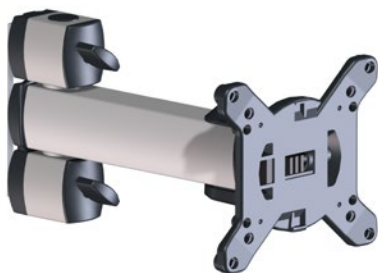

NOVUS POS arm M

- Brazo articulado POS corto y de alta calidad, para instalar terminales y pantallas
- Brazo articulado POS de una pieza de alta calidad, regulable en altura, para la fijación de terminales y pantallas
- Apto para los estándares VESA: 75x75 y 100x100
- Fijación de pantallas planas de hasta 10 kg
- Manga guía de cable de material textil para una organización adecuada de los cables
- Alcance: 230 mm
- NOVUS BoardMaster Duo con peana
- De aluminio de alta calidad
- Asidero extraíble para seguro antirrobo
- Una plataforma POS es complemento obligatorio

Colores

Plata

Art.Nº:

852+2209+000

Código de barra

4009729069028