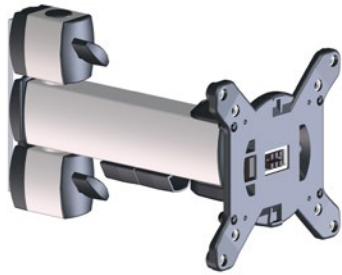

# NOVUS POS arm M

- Hochwertiger, kurzer POS-Tragarm für die Anbringung von Terminals und Bildschirmen
- Hochwertiger in der Höhe verstellbarer 1-teiliger POS-Tragarm für die Anbringung von Terminals und Bildschirmen
- Passend für die VESA-Standards: 75x75 und 100x100
- Befestigung von Flachbildschirmen bis 10 kg
- Individuell einstellbare Leichtgängigkeit
- Reichweite: 270 mm
- Dreh- und neigbar
- Aus hochwertigem Aluminium in Silber oder schwarz eloxiert
- Abziehbare Spanngriffe zur Diebstahlsicherung
- Obligatorische Ergänzung ist eine POS base Säule

Farben

Silber

Art.-Nr.

852+2709+000

EAN-Nr.

4009729064580