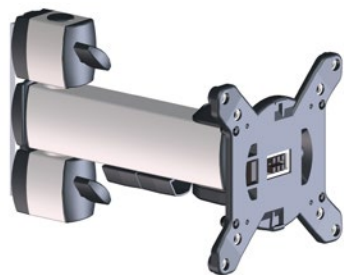

NOVUS POS arm M

- Bras à rotule pivotant court de qualité supérieure pour POS pour la fixation de terminaux et d'écrans
- Bras articulé POS monobloc de qualité supérieure réglable en hauteur, pour le montage de terminaux et d'écrans
- Convient aux standards VESA : 75x75 et 100x100
- Version pour écrans plats jusqu'à 10 kg
- Facilité de fonctionnement individuellement réglable
- Portée 270 mm
- Orientable et inclinable
- En aluminium de qualité supérieure anodisés argent ou noir
- clés de serrage amovibles comme sécurité anti-vol
- Une colonne POS base est le complément qui s'impose.