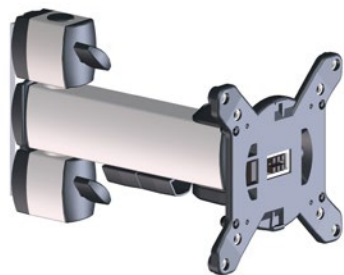

NOVUS POS arm M

- Brazo articulado POS corto y de alta calidad, para instalar terminales y pantallas
- Brazo articulado POS de una pieza de alta calidad, regulable en altura, para la fijación de terminales y pantallas
- Apto para los estándares VESA: 75x75 y 100x100
- Fijación de pantallas planas de hasta 10 kg
- Manga guía de cable de material textil para una organización adecuada de los cables
- Alcance: 270 mm
- NOVUS BoardMaster Duo con peana
- Marcos de aluminio anodizado de alta calidad en color plateado o negro
- Asidero extraíble para seguro antirrobo
- Una plataforma POS es complemento obligatorio

Colores

Plata

Art.Nº.

852+2709+000

Código de barra

4009729064580