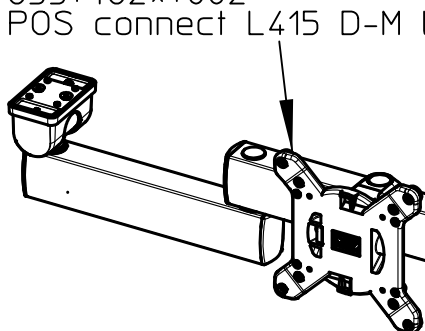

Datenblatt:

DB 853+482\*+001/002 POS connect L415 D-M right/ left

POS

Darstellung 853+482\*+001 POS connect L415 D-M rechts

853+482\*+002  
POS connect L415 D-M links

853+482\*+001  
POS connect L415 D-M rechts

max. 10kg

Technische und Design Änderungen vorbehalten!  
Technical and design modifications reserved! 05.02.24