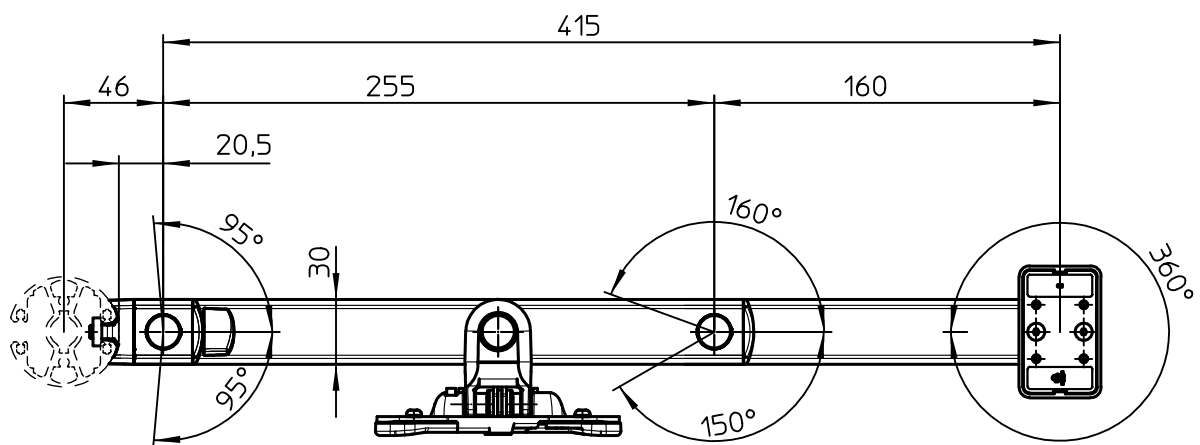

Datenblatt:

DB 853+482\*+001/002 POS connect L415 D-M right/ left

POS

Darstellung 853+482\*+001 POS connect L415 D-M rechts

853+482\*+002  
POS connect L415 D-M links

853+482\*+001  
POS connect L415 D-M rechts

max. 10kg

Technische und Design Änderungen vorbehalten!  
Technical and design modifications reserved! 05.02.24