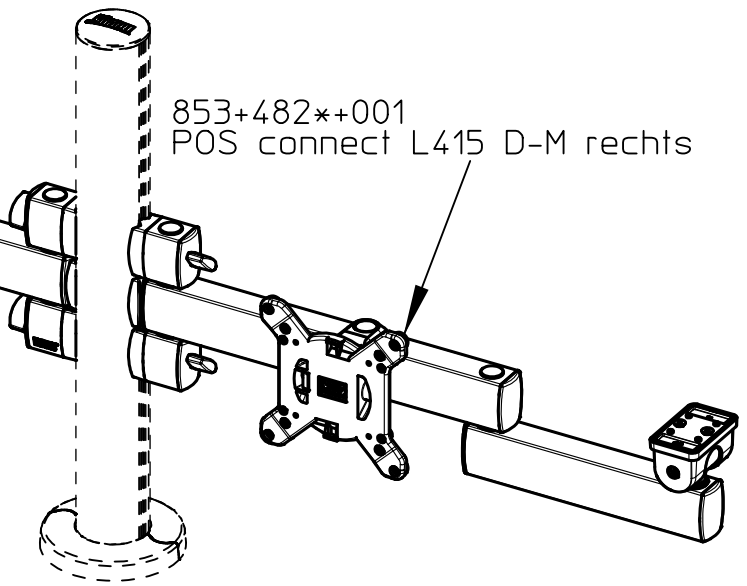

Datenblatt:

DB 853+482\*+001/002 POS connect L415 D-M right/ left

POS

Darstellung 853+482\*+001 POS connect L415 D-M rechts

853+482\*+002  
POS connect L415 D-M links

853+482\*+001  
POS connect L415 D-M rechts

max. 10kg

Technische und Design Änderungen vorbehalten!  
Technical and design modifications reserved! 05.02.24