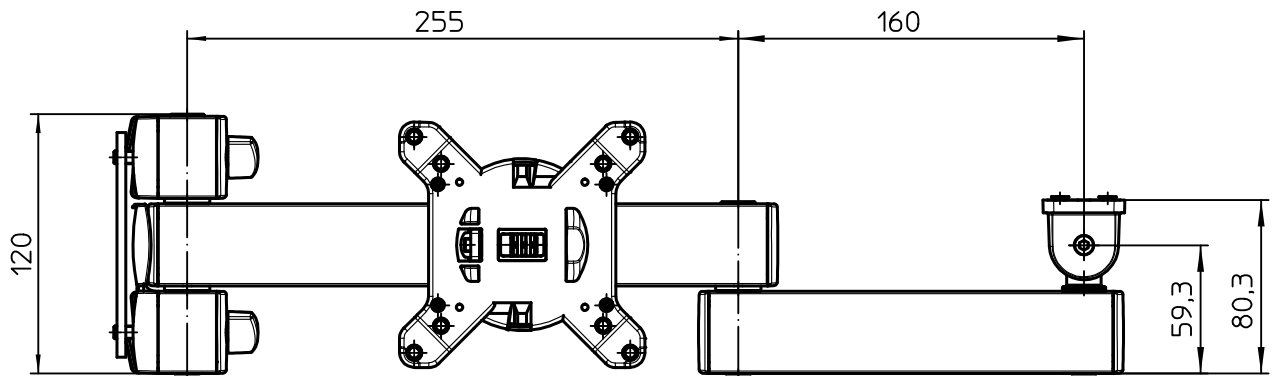

Datenblatt:

DB 853+482\*+001/002 POS connect L415 D-M right/ left

POS

Darstellung 853+482\*+001 POS connect L415 D-M rechts

853+482\*+002  
POS connect L415 D-M links

853+482\*+001  
POS connect L415 D-M rechts

max. 10kg

Technische und Design Änderungen vorbehalten!  
Technical and design modifications reserved! 05.02.24