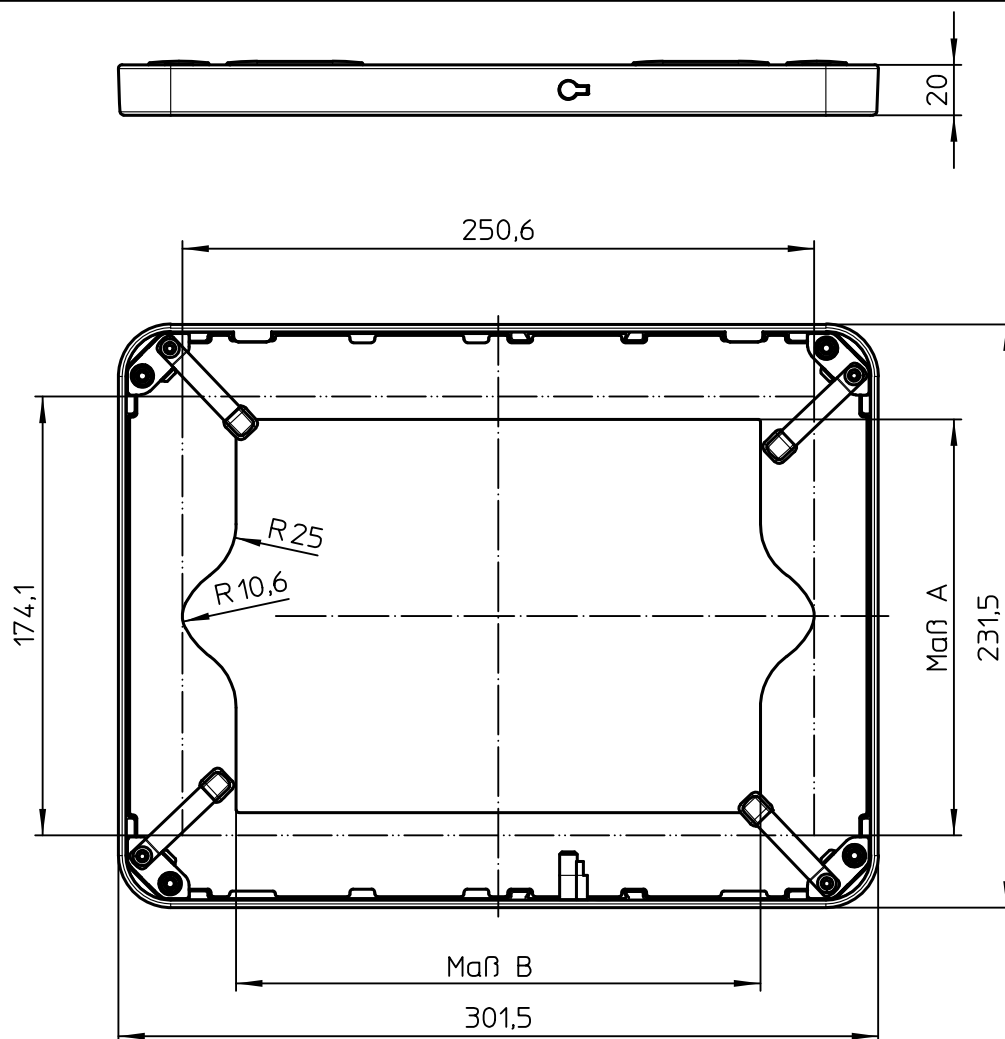

Datenblatt:

DB 881+1\*18+001 TabletSafe iPad 10,2"/ 10,5" home button

POS

Id.-Nr.	Display Diagonale	Maß A	Maß B	Stärke des Tablets
881+1418+001	10,2"	156	208	5-10mm
881+1518+001	10,5"	161	214	5-10mm

Technische und Design Änderungen vorbehalten!  
 Technical and design modifications reserved! 04.12.20