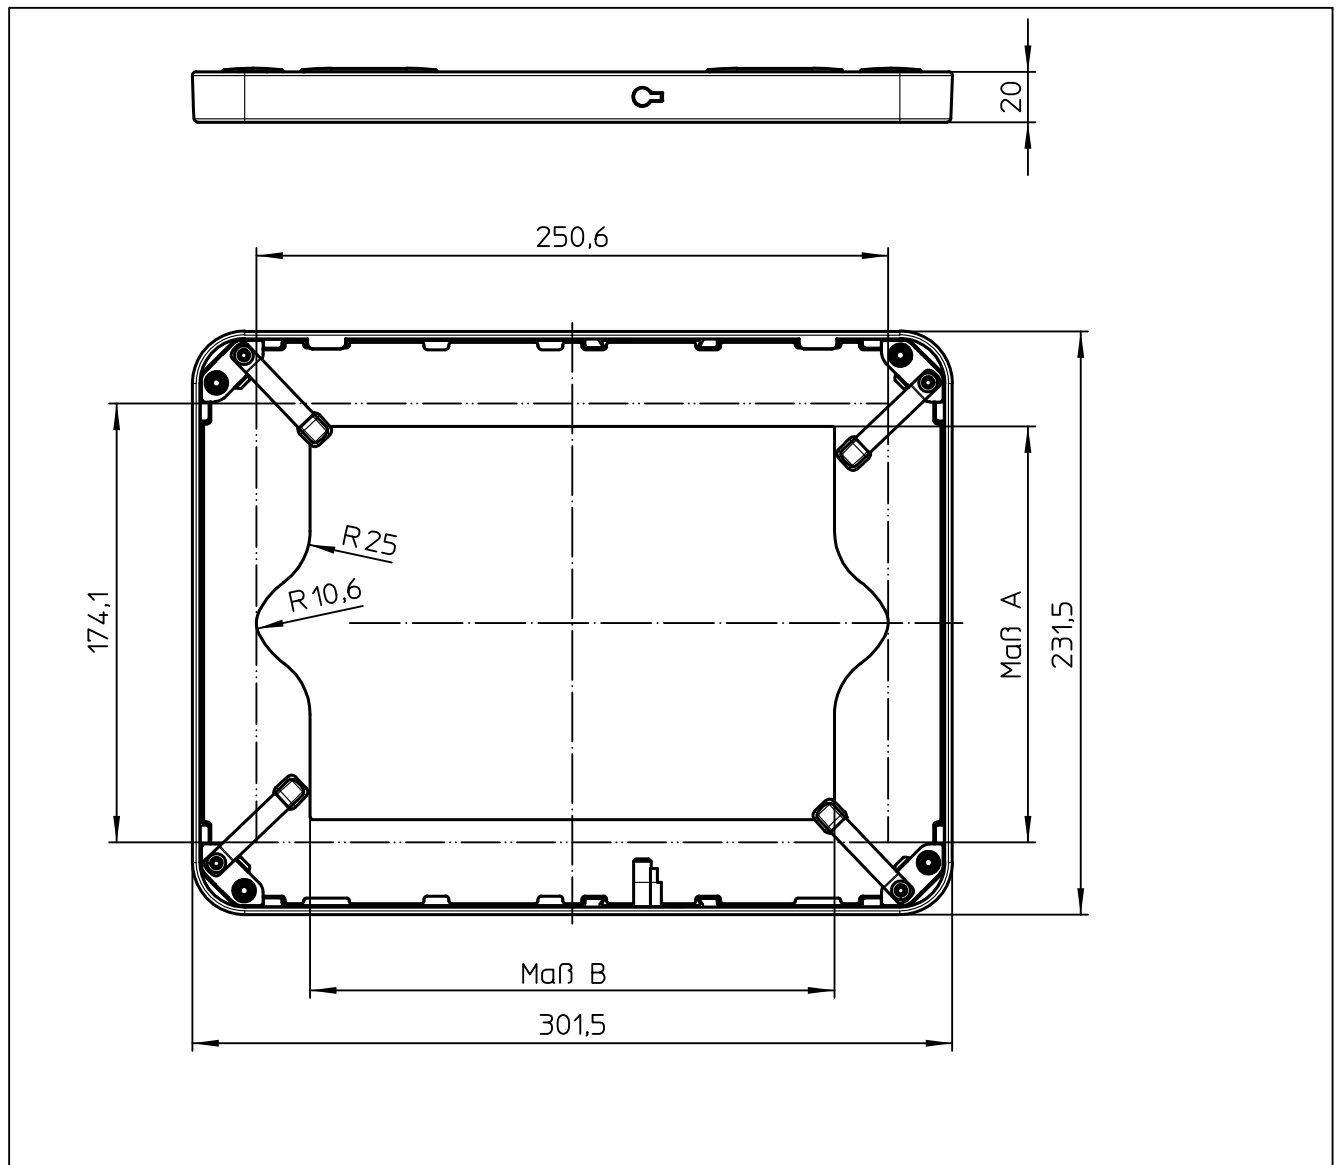

Datenblatt:

DB 881+1\*18+001 TabletSafe iPad 10,2"/ 10,5" home button

POS

Id.-Nr.	Display Diagonale	Maß A	Maß B	Stärke des Tablets
881+1418+001	10,2"	156	208	5-10mm
881+1518+001	10,5"	161	214	5-10mm

Technische und Design Änderungen vorbehalten!  
 Technical and design modifications reserved! 18.01.24