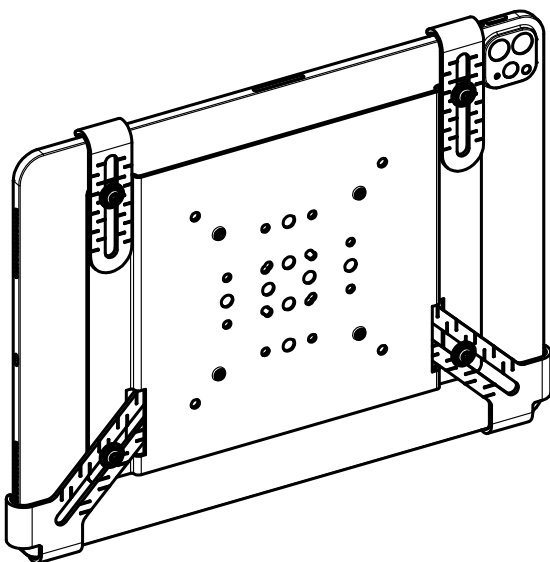

Datenblatt:
 DB 881+3115+002 TabletFix XL
 POS

Beispiel:
 ipad pro 12,9"

Technische und Design Änderungen vorbehalten!
 Technical and design modifications reserved! 22.04.24