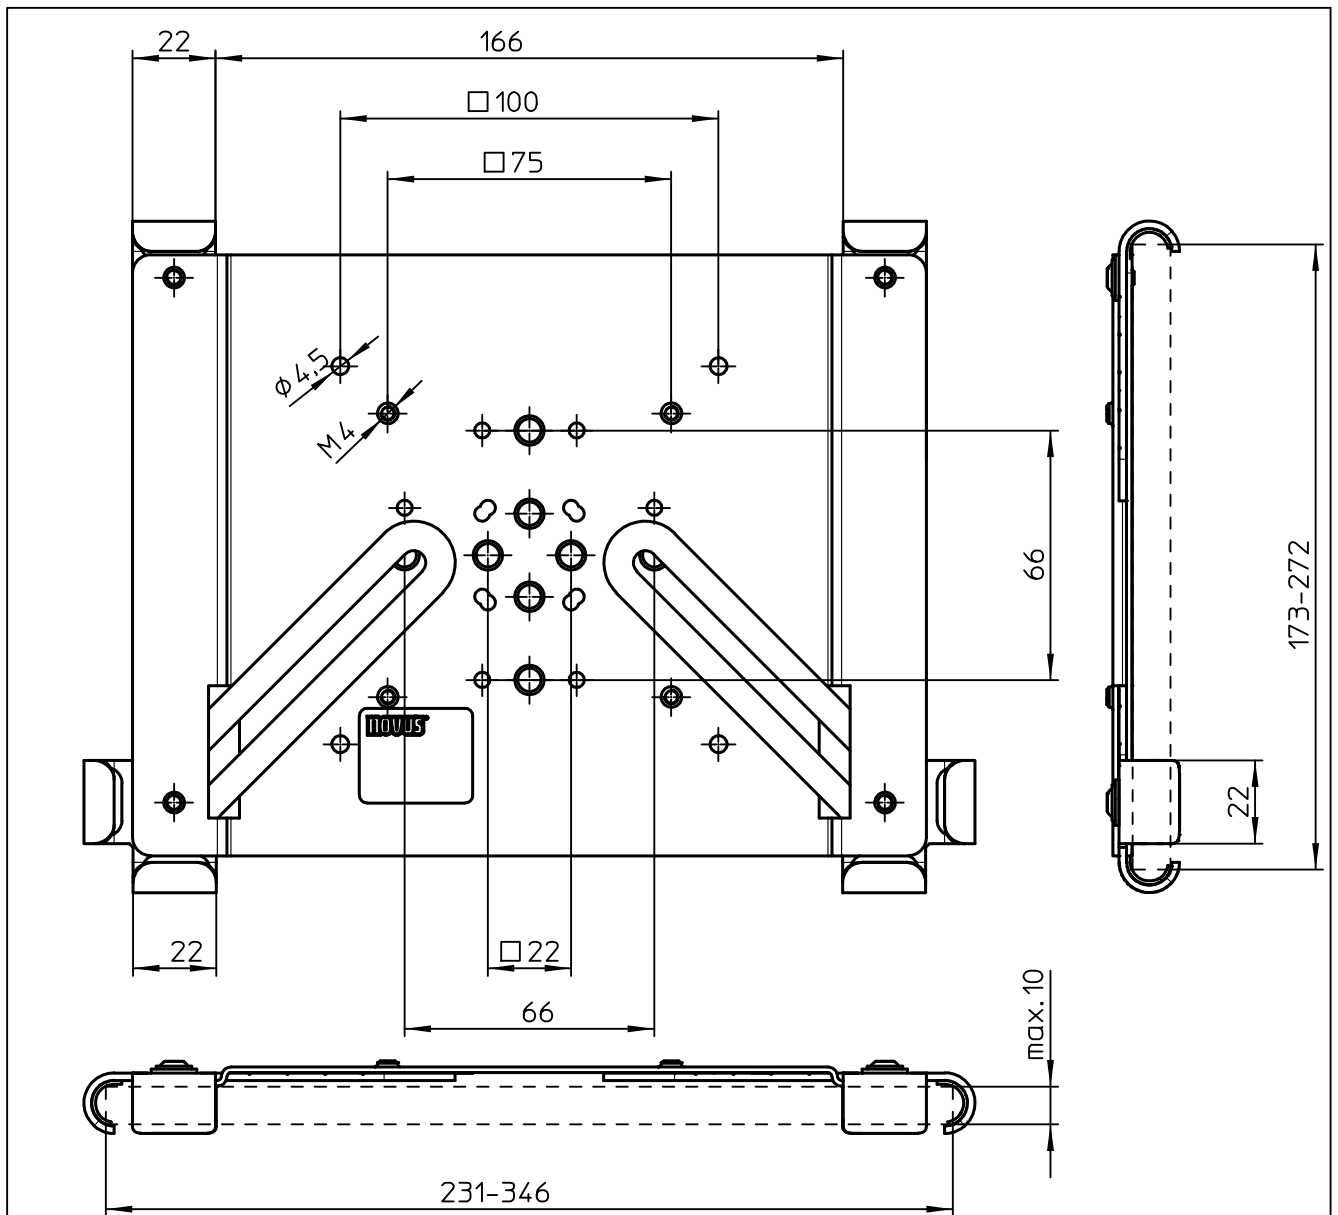

Datenblatt:
 DB 881+3115+002 TabletFix XL
 POS

Beispiel:
 ipad pro 12,9"

Technische und Design Änderungen vorbehalten!
 Technical and design modifications reserved! 22.04.24