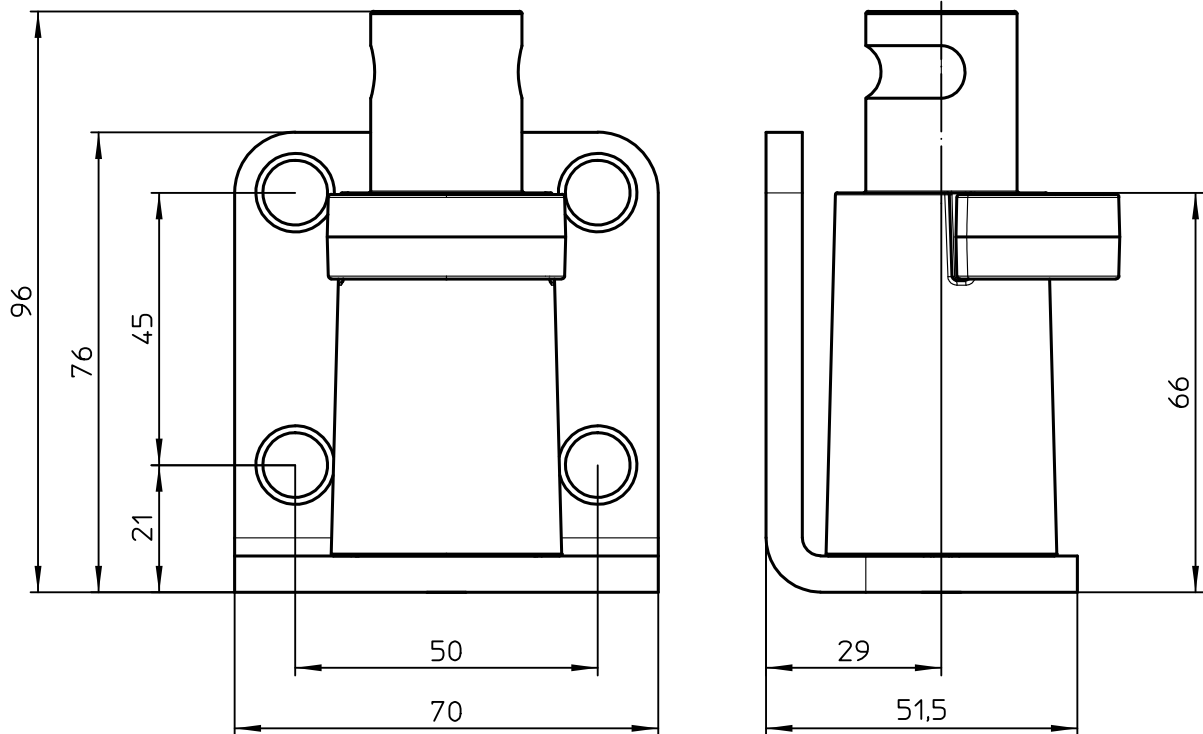

Datenblatt:

DB 898+008*+000 Clu wall adapter

Clu

novus

Zubehörbeutel Wandbefestigung:
4x Schraube $\phi 6 \times 70$
4x Dübel Fischer UX8x50
4x Abdeckkappe

Technische und Design Änderungen vorbehalten!
Technical and design modifications reserved! 20.04.23