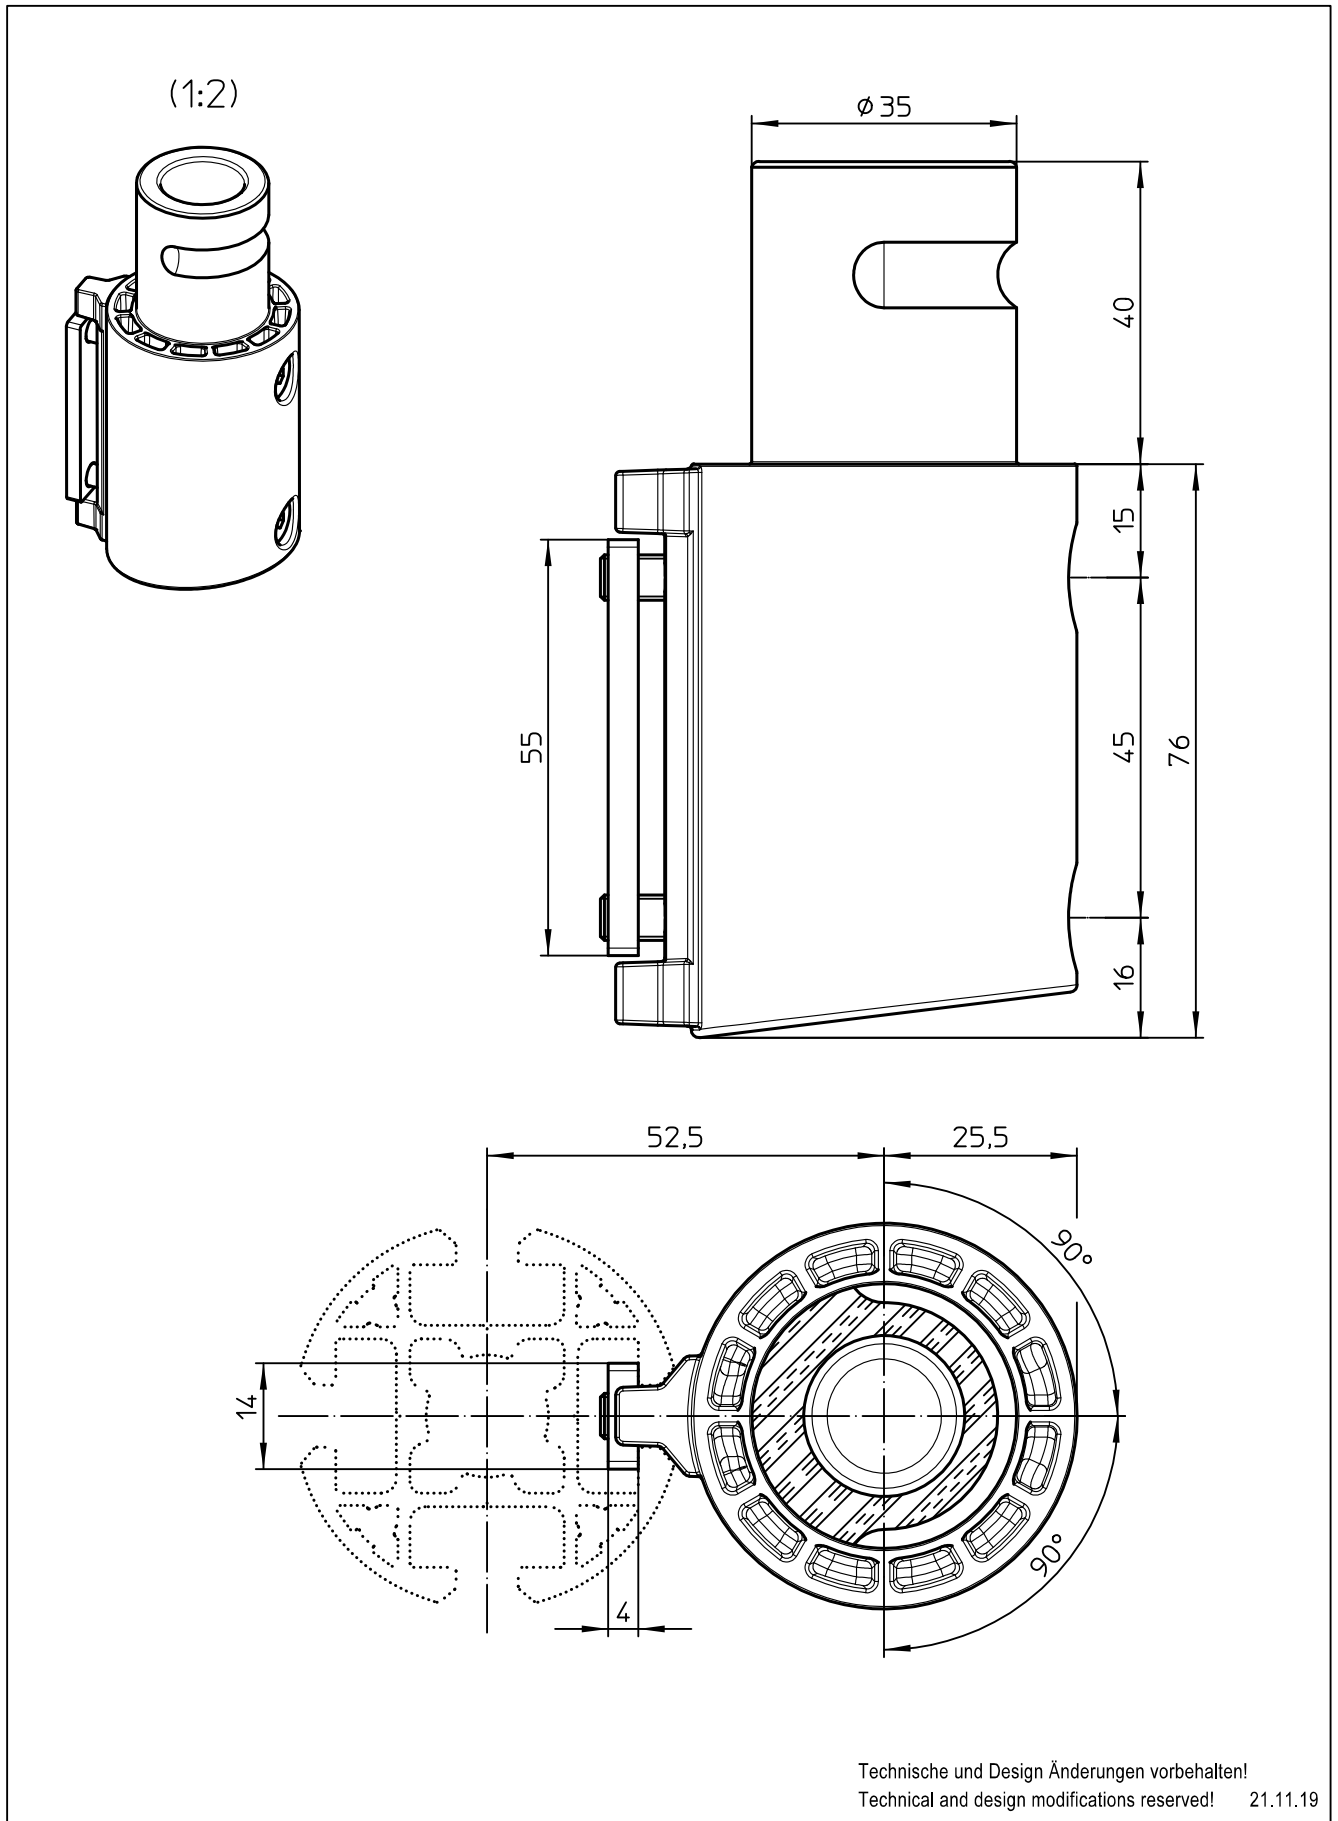

Datenblatt:

DB 899+009*+000 Clu Plus column adapter

Clu Plus

Ausgegeben von iprint am 21.03.2023 / 07:22

Technische und Design Änderungen vorbehalten!
Technical and design modifications reserved! 21.11.19