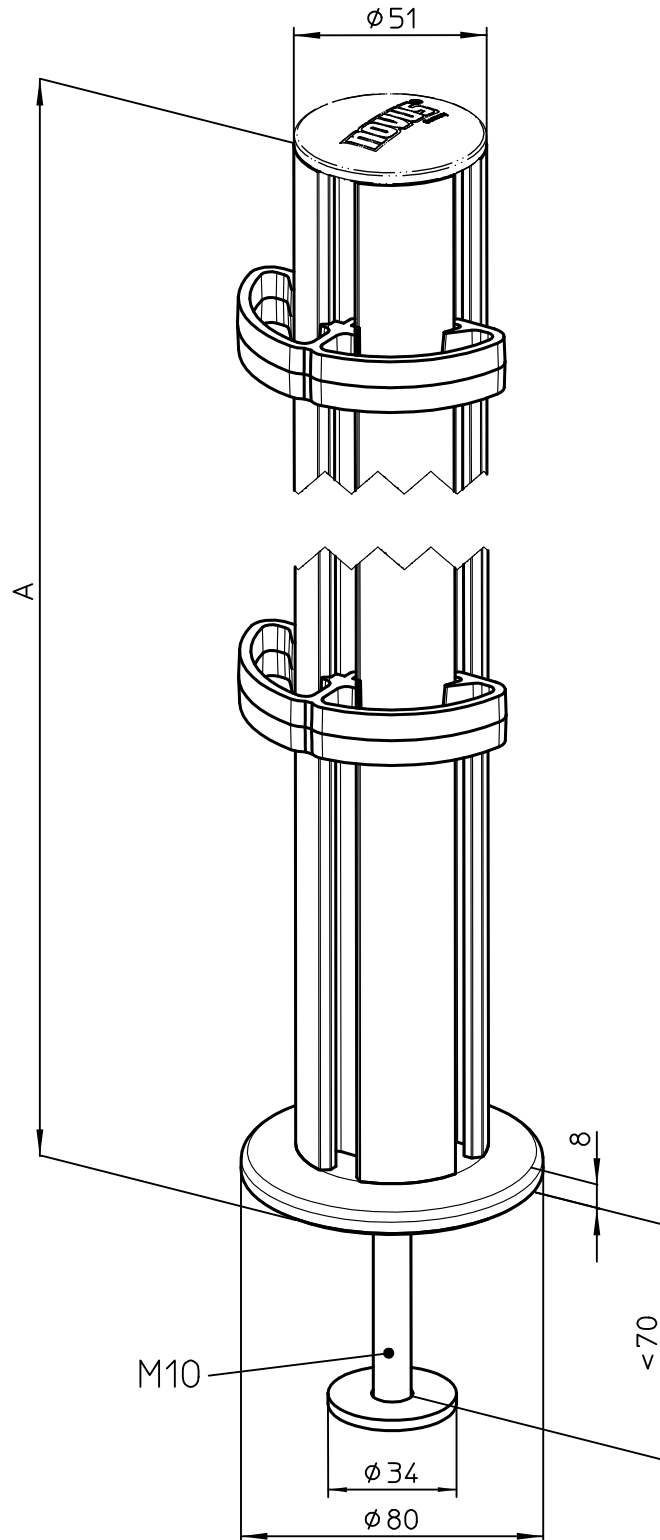

Datenblatt:

DB 961+01**+000 Saeule 545 Bohrschraubbefestigung

TSS

Ausgegeben von iprint am 04.01.2024 / 11:19

Id.-Nr.	A
961+0129+000	120
961+0139+000	545

Technische und Design Änderungen vorbehalten!
Technical and design modifications reserved! 19.11.20