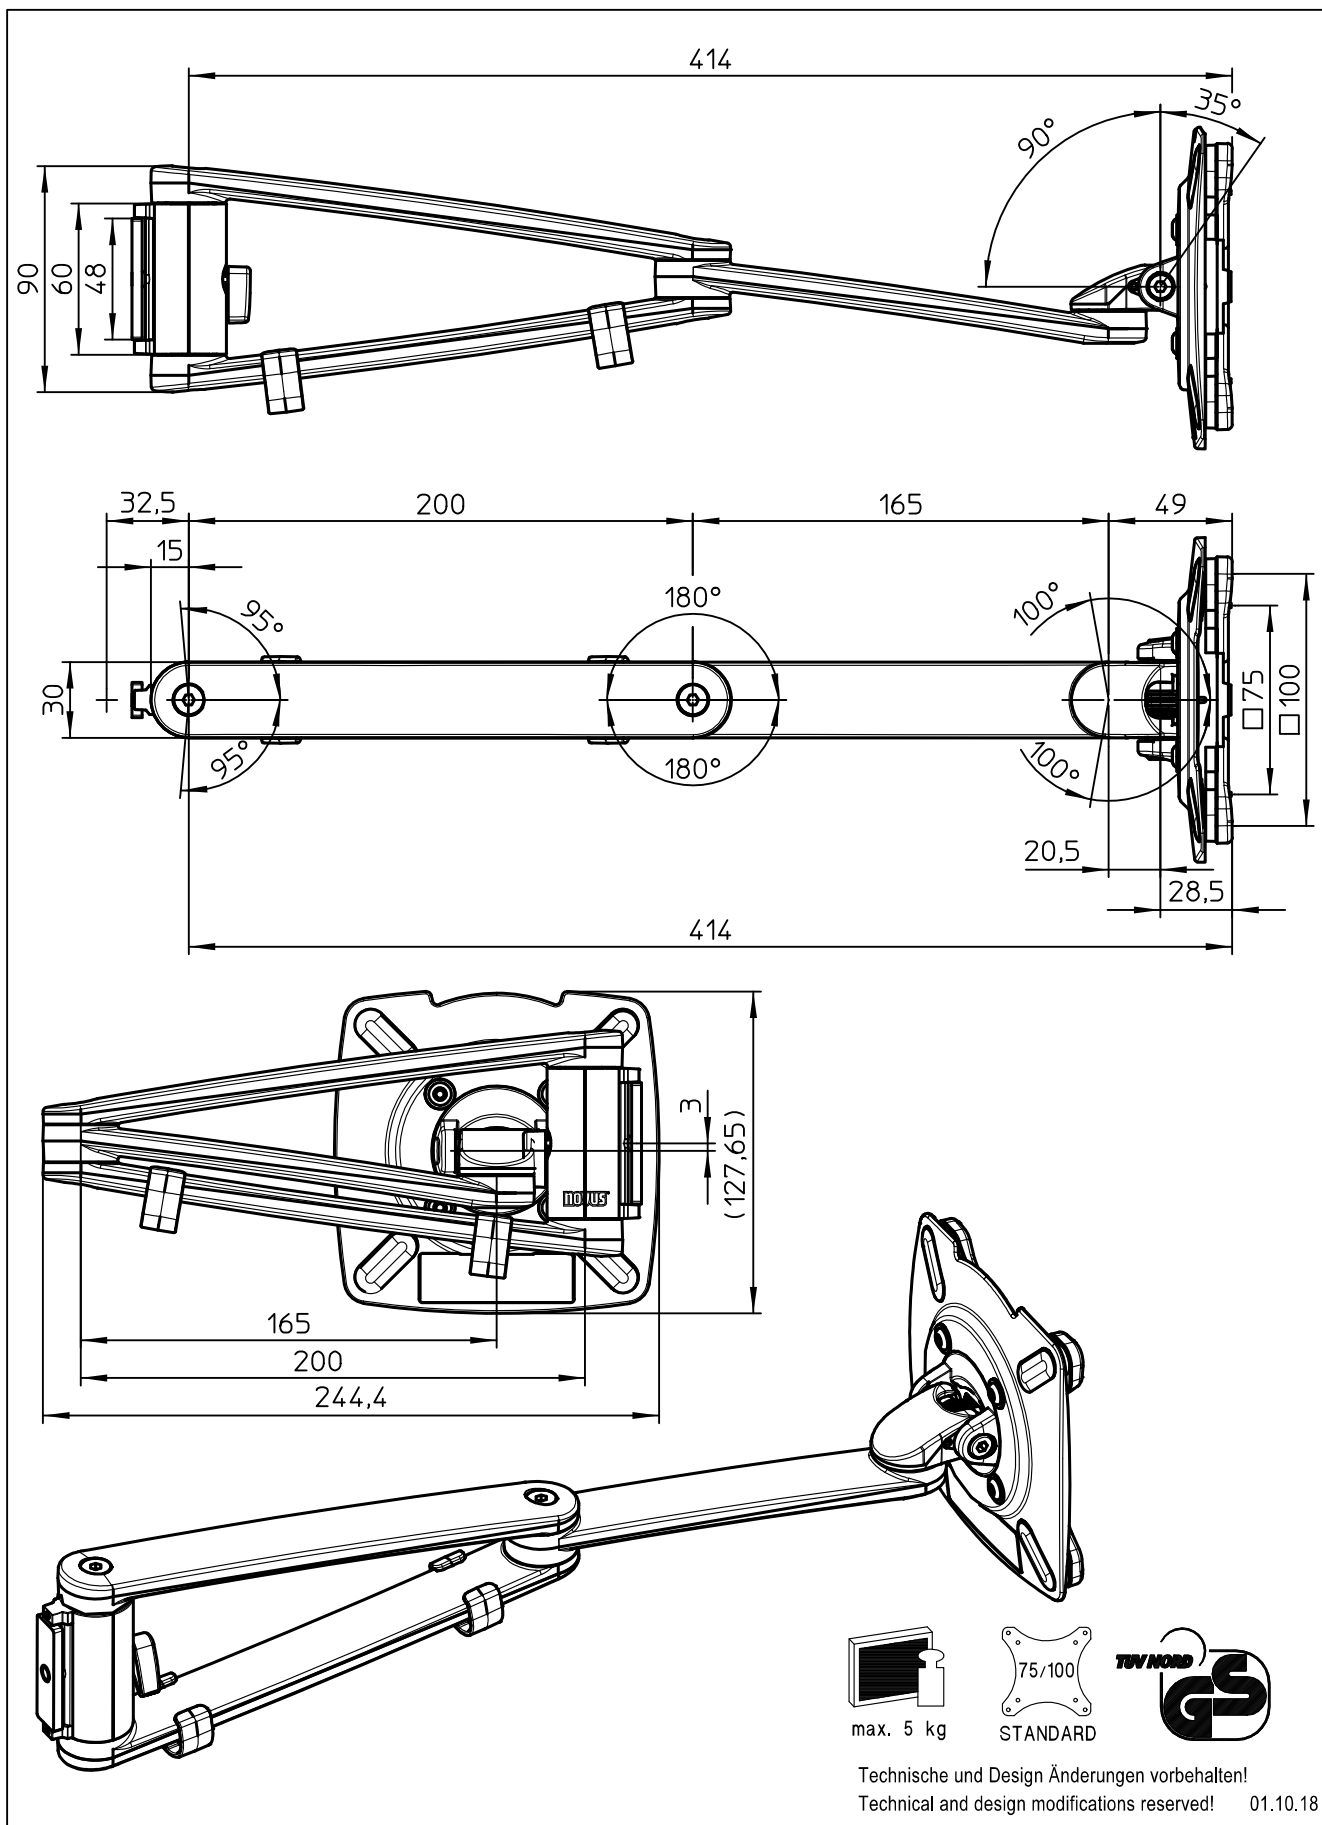

Datenblatt:
 DB 911+2019+000 arm
 MY

Ausgegeben von iprint am 21.03.2023 / 07:22

max. 5 kg

75/100
 STANDARD

Technische und Design Änderungen vorbehalten!
 Technical and design modifications reserved! 01.10.18