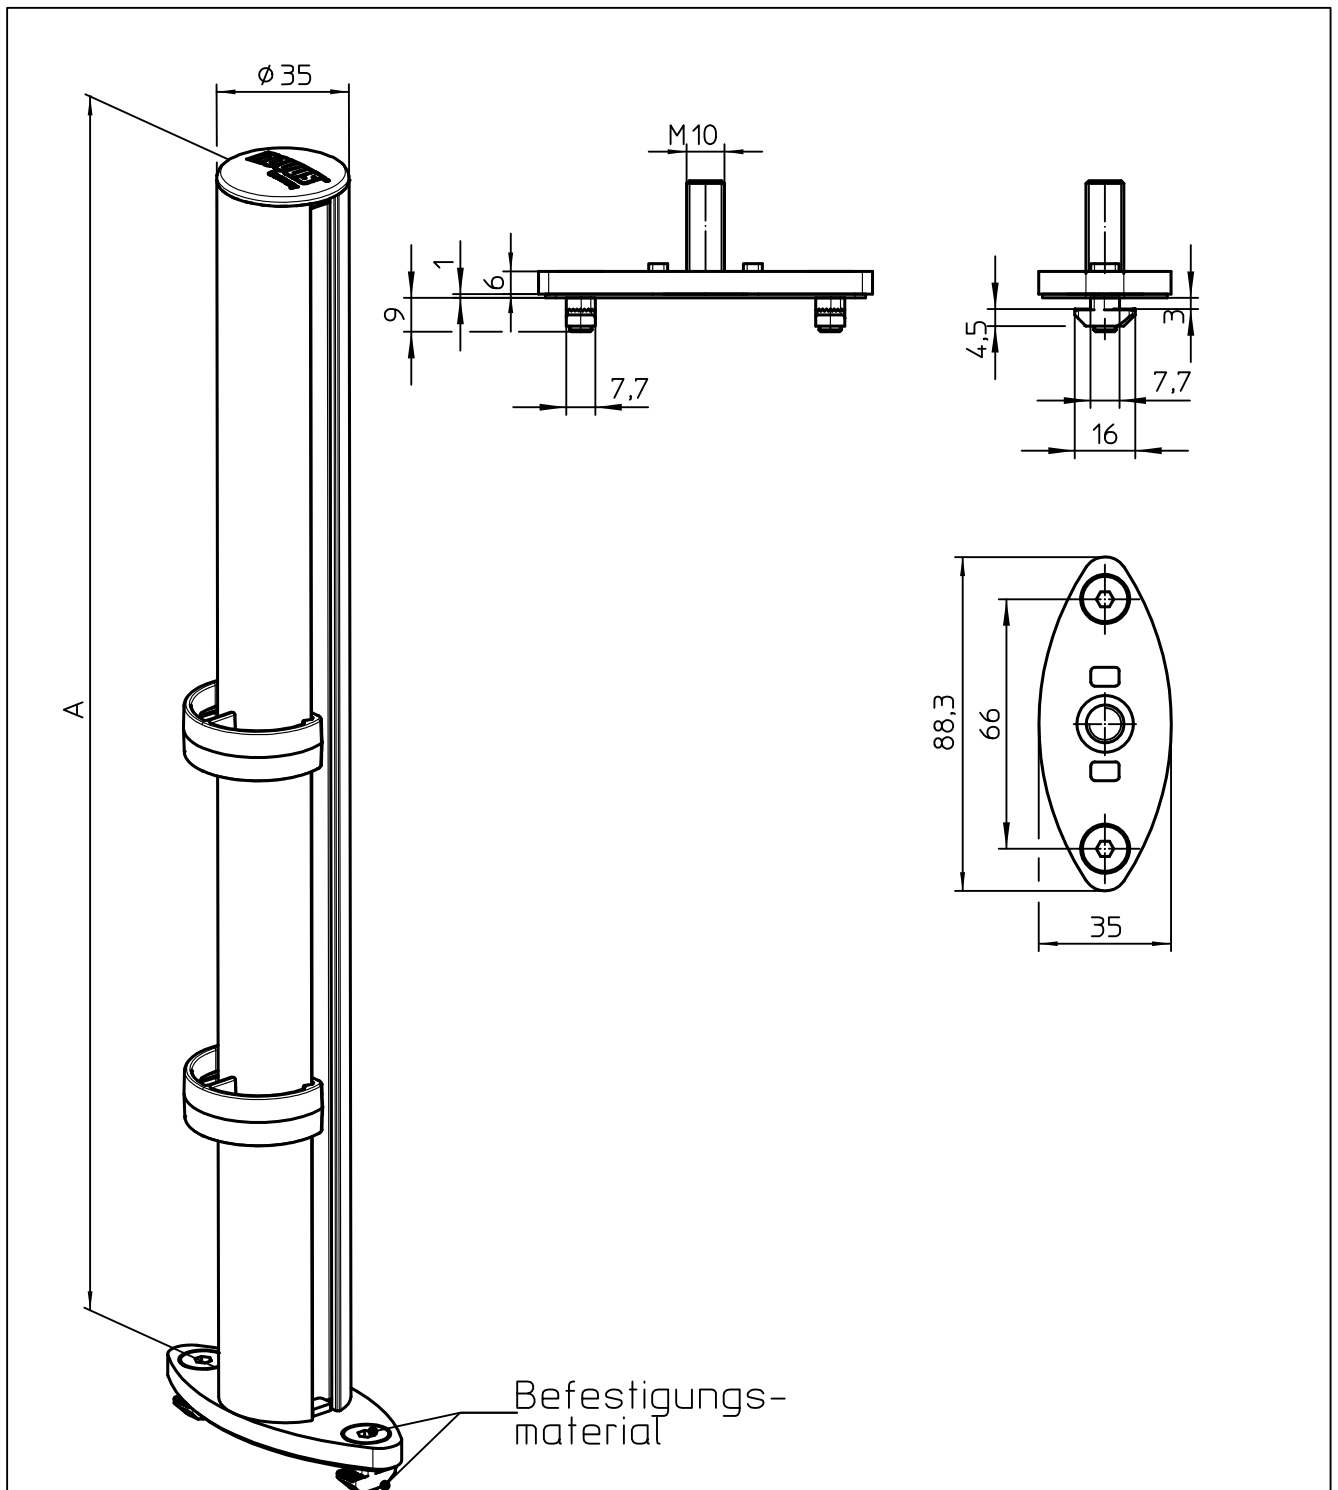

Datenblatt:

DB 911+0069+00* base S

MY

Ident-Nr.:	Benennung	Maß A	Bemerkung
* 911+0069+000	MY base S 350	350	
911+0069+001	MY base S 445	445	
911+0069+004	MY base S 350 AS	350	mit Bef.-Material
911+0169+000	MY base S 400	400	