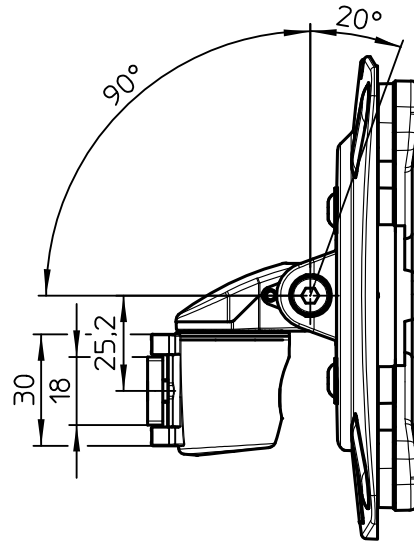

Datenblatt:

DB 911+1019+000 fix

MY

novus

max. 5 kg

STANDARD

Technische und Design Änderungen vorbehalten!
Technical and design modifications reserved! 01.10.18

859-2012