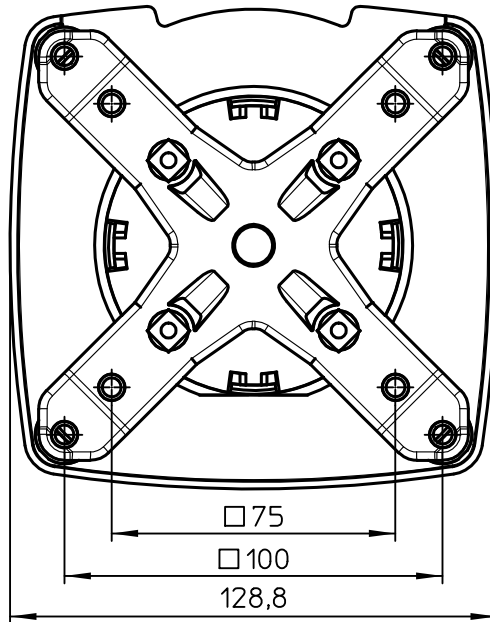

Datenblatt:

DB 911+1019+000 fix

MY

novus

max. 5 kg

STANDARD

Technische und Design Änderungen vorbehalten!
Technical and design modifications reserved! 01.10.18

859-2012