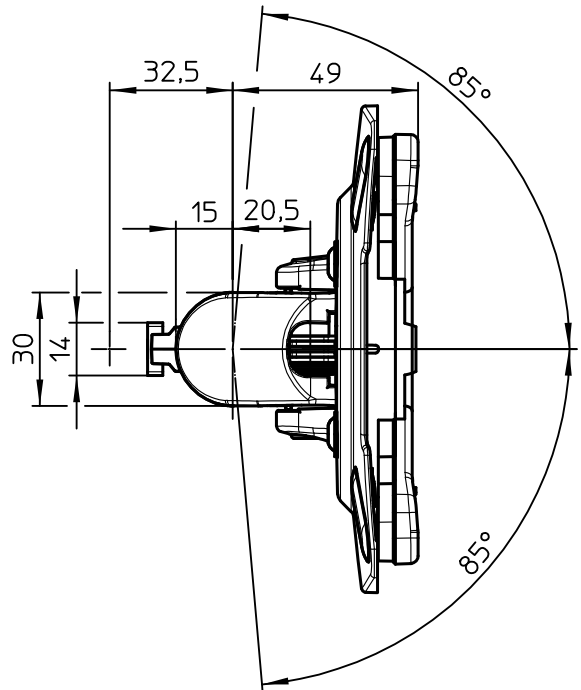

Datenblatt:

DB 911+1019+000 fix

MY

novus

max. 5 kg

STANDARD

Technische und Design Änderungen vorbehalten!
Technical and design modifications reserved! 01.10.18

859-2012