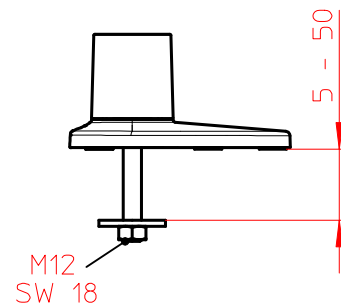

Datenblatt:

796+0819+000

LiftTEC-Tischbefestigung

Ausgegeben von iprint am 11.10.2022 / 11:37

Zwingenbefestigung

Kabellochbefestigung

Bohrschraubbefestigung

Technische und Design Änderungen vorbehalten!
 Technical and design modifications reserved! 21.04.10