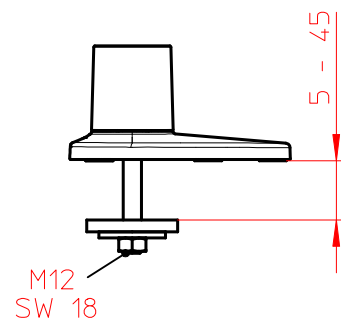

Datenblatt:

796+0819+000

LiftTEC-Tischbefestigung

Ausgegeben von iprint am 11.10.2022 / 11:37

Zwingenbefestigung

Kabellochbefestigung

Bohrschraubbefestigung

Technische und Design Änderungen vorbehalten!
 Technical and design modifications reserved! 21.04.10