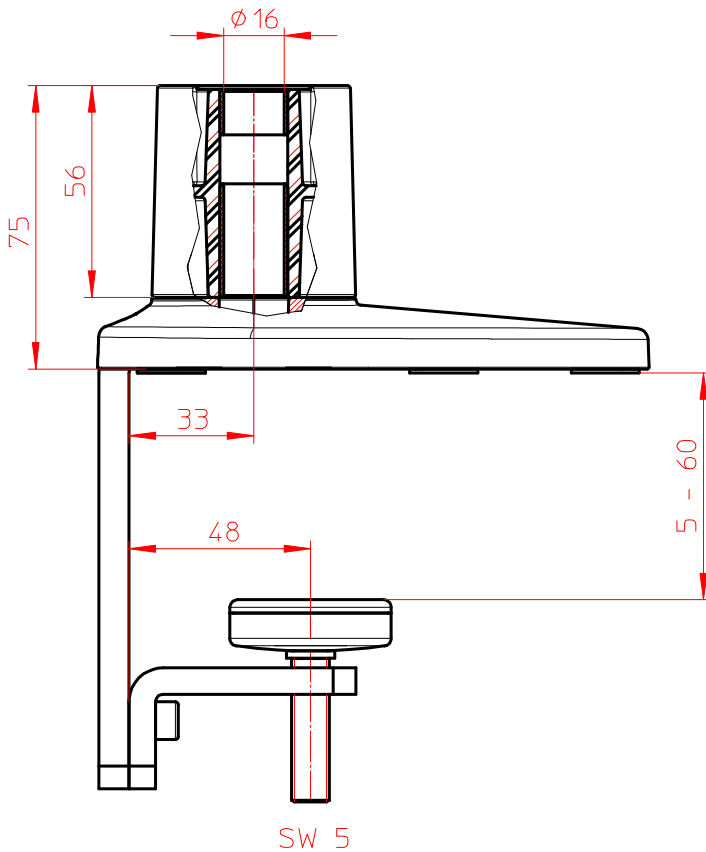

Datenblatt:

796+0819+000

LiftTEC-Tischbefestigung

Ausgegeben von iprint am 11.10.2022 / 11:37

Zwingenbefestigung

Kabellochbefestigung

Bohrschraubbefestigung

Technische und Design Änderungen vorbehalten!
 Technical and design modifications reserved! 21.04.10