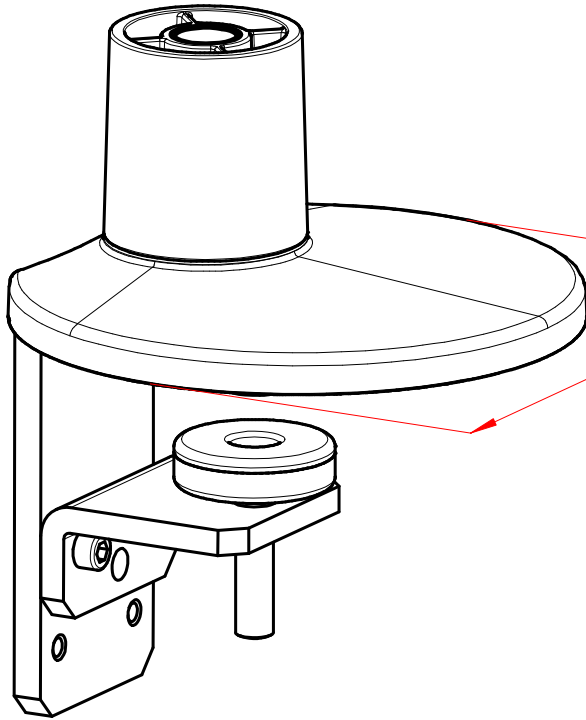

Datenblatt:

796+0819+000

LiftTEC-Tischbefestigung

Ausgegeben von iprint am 11.10.2022 / 11:37

Zwingenbefestigung

Kabellochbefestigung

Bohrschraubbefestigung

Technische und Design Änderungen vorbehalten!
 Technical and design modifications reserved! 21.04.10