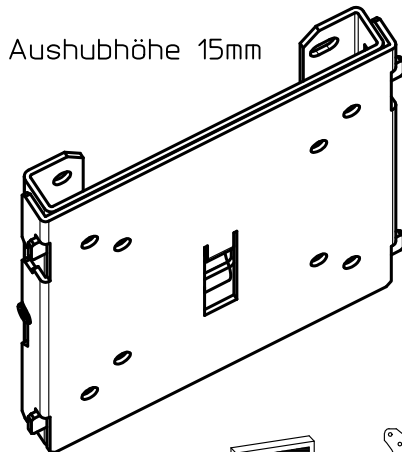

Datenblatt:

DB 940+100*+00* ScreenMaster 100

SCRM

Ausgegeben von iprint am 21.03.2023 / 07:22

A-A

Aushubhöhe 15mm

Id.-Nr.	Farbe	Aufbauhöhe H
940+1009+000	weißaluminium/matt	20
940+1009+002	weißaluminium/matt	27
940+1009+001	weißaluminium/matt	80