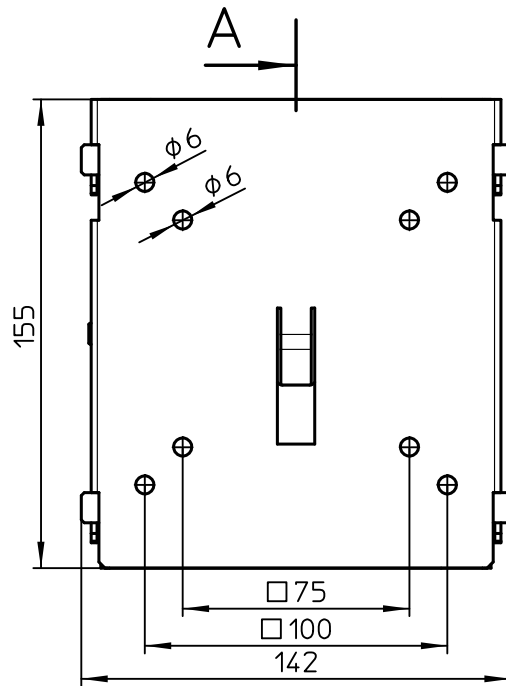

Datenblatt:

DB 940+100*+00* ScreenMaster 100

SCRM

Ausgegeben von iprint am 21.03.2023 / 07:22

A-A

Aushubhöhe 15mm

Id.-Nr.	Farbe	Aufbauhöhe H
940+1009+000	weißaluminium/matt	20
940+1009+002	weißaluminium/matt	27
940+1009+001	weißaluminium/matt	80