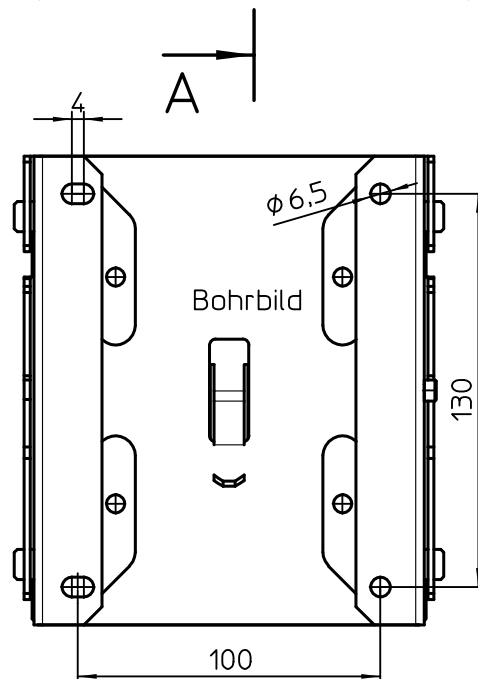

Datenblatt:

DB 940+100*+00* ScreenMaster 100

SCRM

Ausgegeben von iprint am 21.03.2023 / 07:22

A-A

Aushubhöhe 15mm

Id.-Nr.	Farbe	Aufbauhöhe H
940+1009+000	weißaluminium/matt	20
940+1009+002	weißaluminium/matt	27
940+1009+001	weißaluminium/matt	80