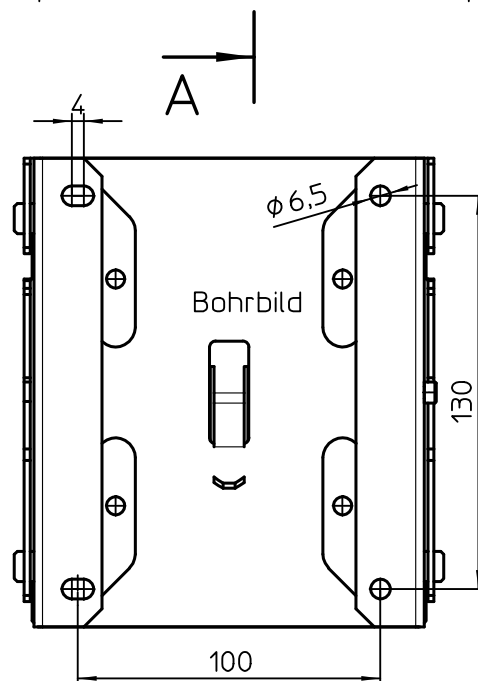

Datenblatt:

DB 940+100*+00* ScreenMaster 100

SCRM

A-A

Aushubhöhe 15mm

Id.-Nr.	Farbe	Aufbauhöhe H
940+1009+000	weißaluminium/matt	20
940+1009+002	weißaluminium/matt	27
940+1009+001	weißaluminium/matt	80

Technische und Design Änderungen vorbehalten!
 Technical and design modifications reserved! 29.04.16