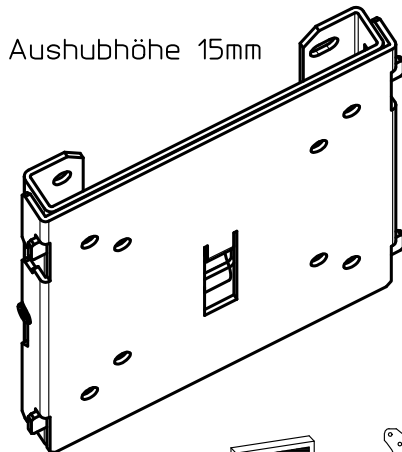

Datenblatt:

DB 940+100*+00* ScreenMaster 100

SCRM

A-A

Aushubhöhe 15mm

Id.-Nr.	Farbe	Aufbauhöhe H
940+1009+000	weißaluminium/matt	20
940+1009+002	weißaluminium/matt	27
940+1009+001	weißaluminium/matt	80

Technische und Design Änderungen vorbehalten!
 Technical and design modifications reserved! 29.04.16