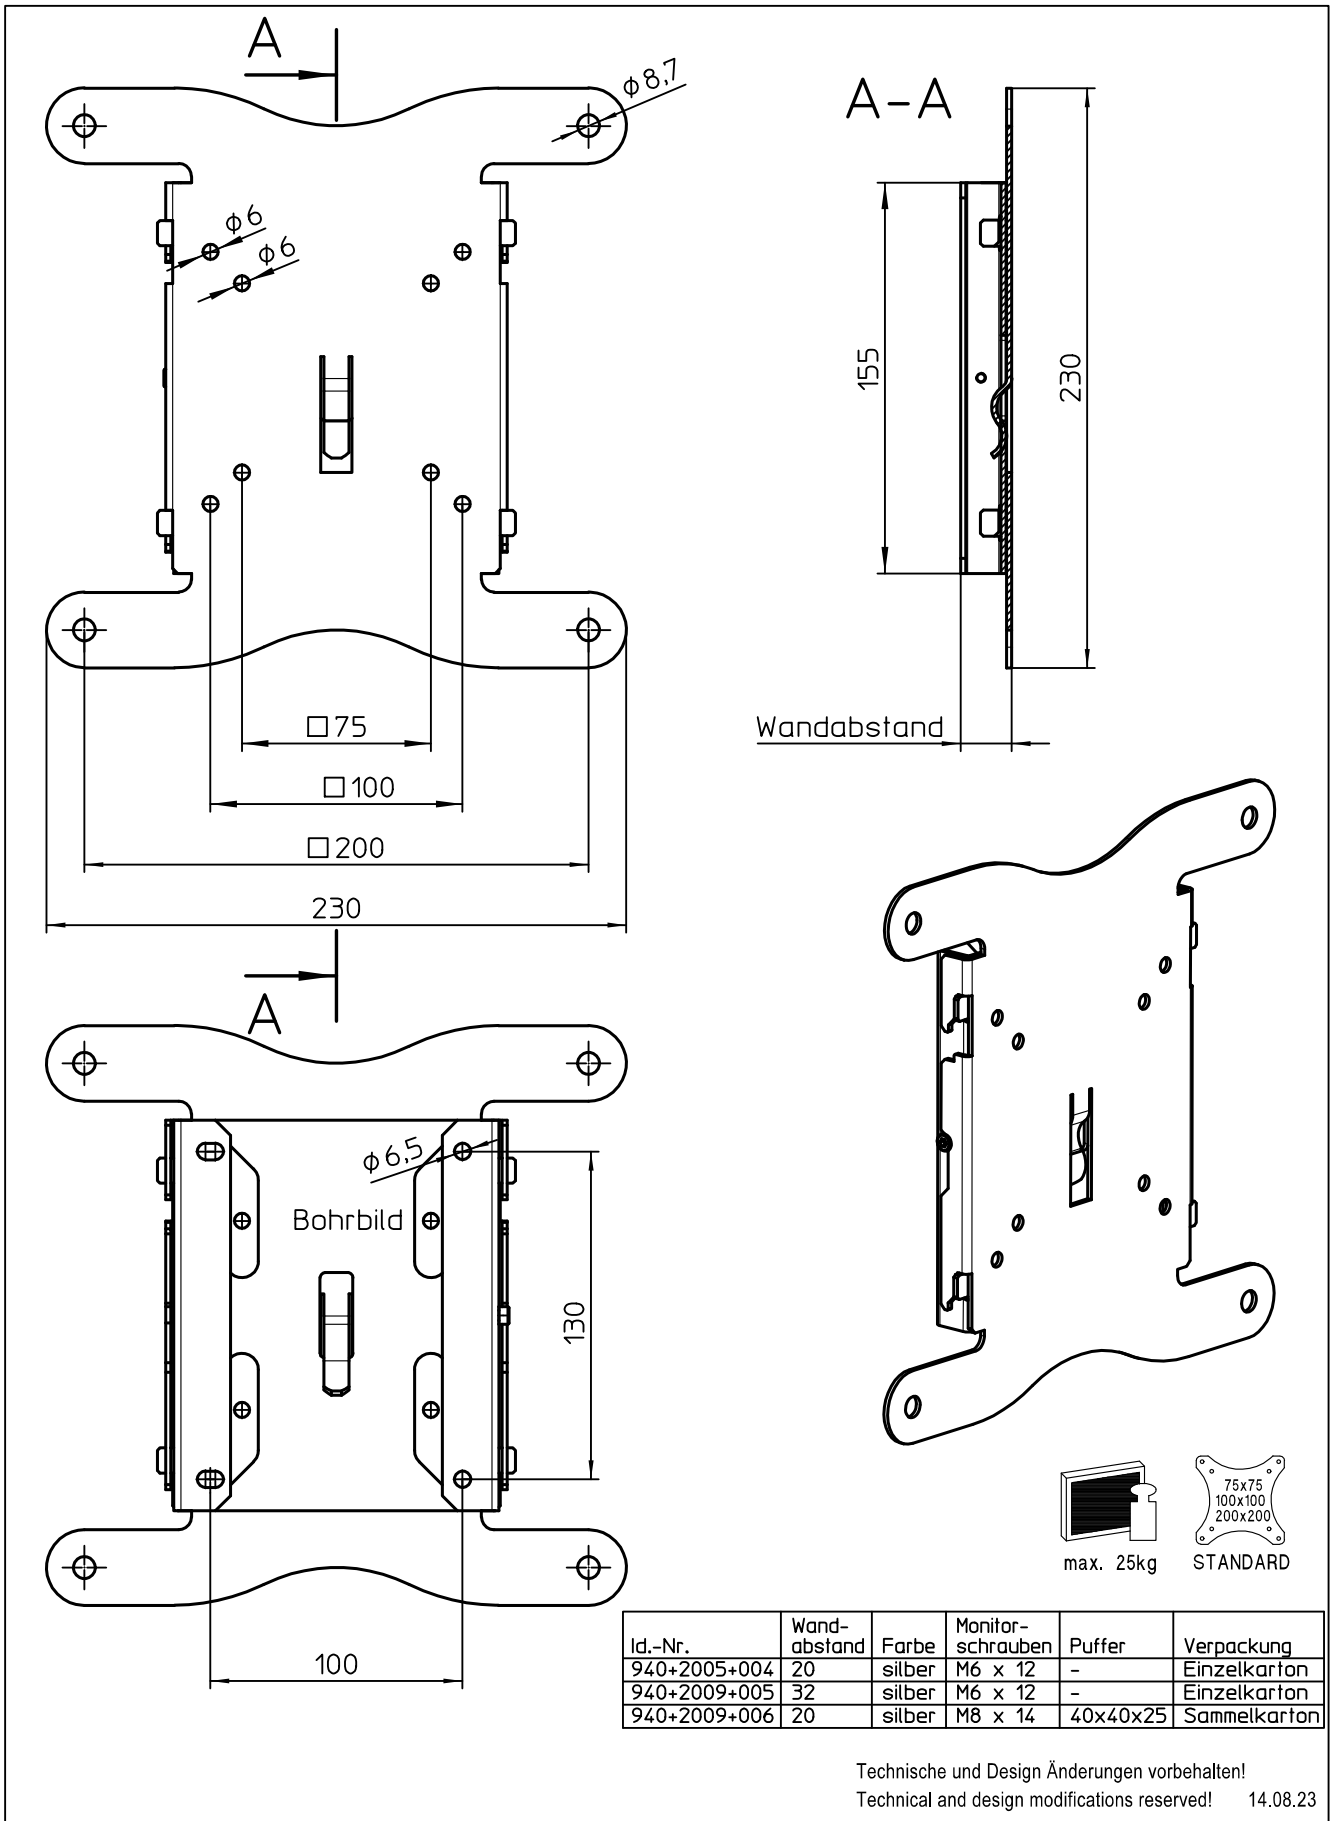

Datenblatt:

DB 940+200\*+00\* ScreenMaster 200

SCRM

Technische und Design Änderungen vorbehalten!  
 Technical and design modifications reserved! 14.08.23