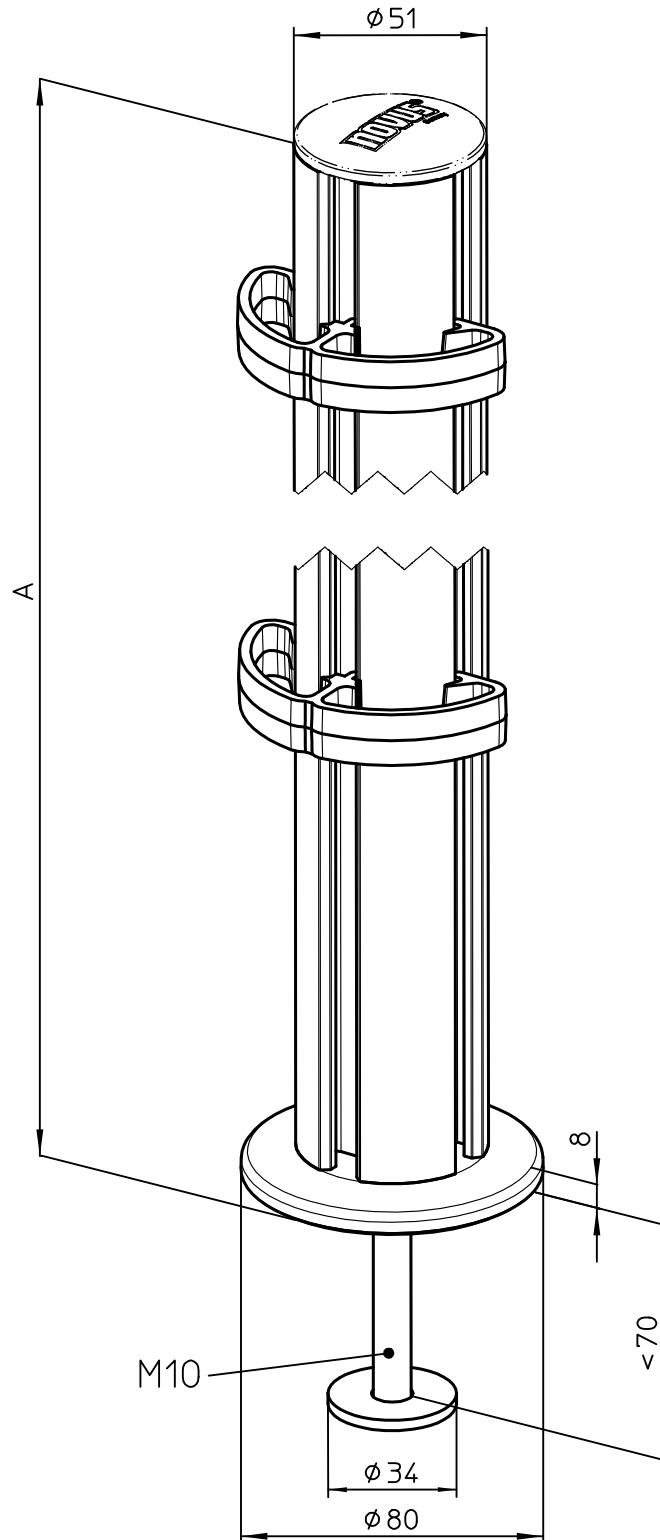

Datenblatt:

DB 961+01**+000 Saeule 545 Bohrschraubbefestigung

TSS

Ausgegeben von iprint am 21.03.2023 / 07:22

Id.-Nr.	A
961+0129+000	120
961+0139+000	545

Technische und Design Änderungen vorbehalten!
Technical and design modifications reserved! 19.11.20