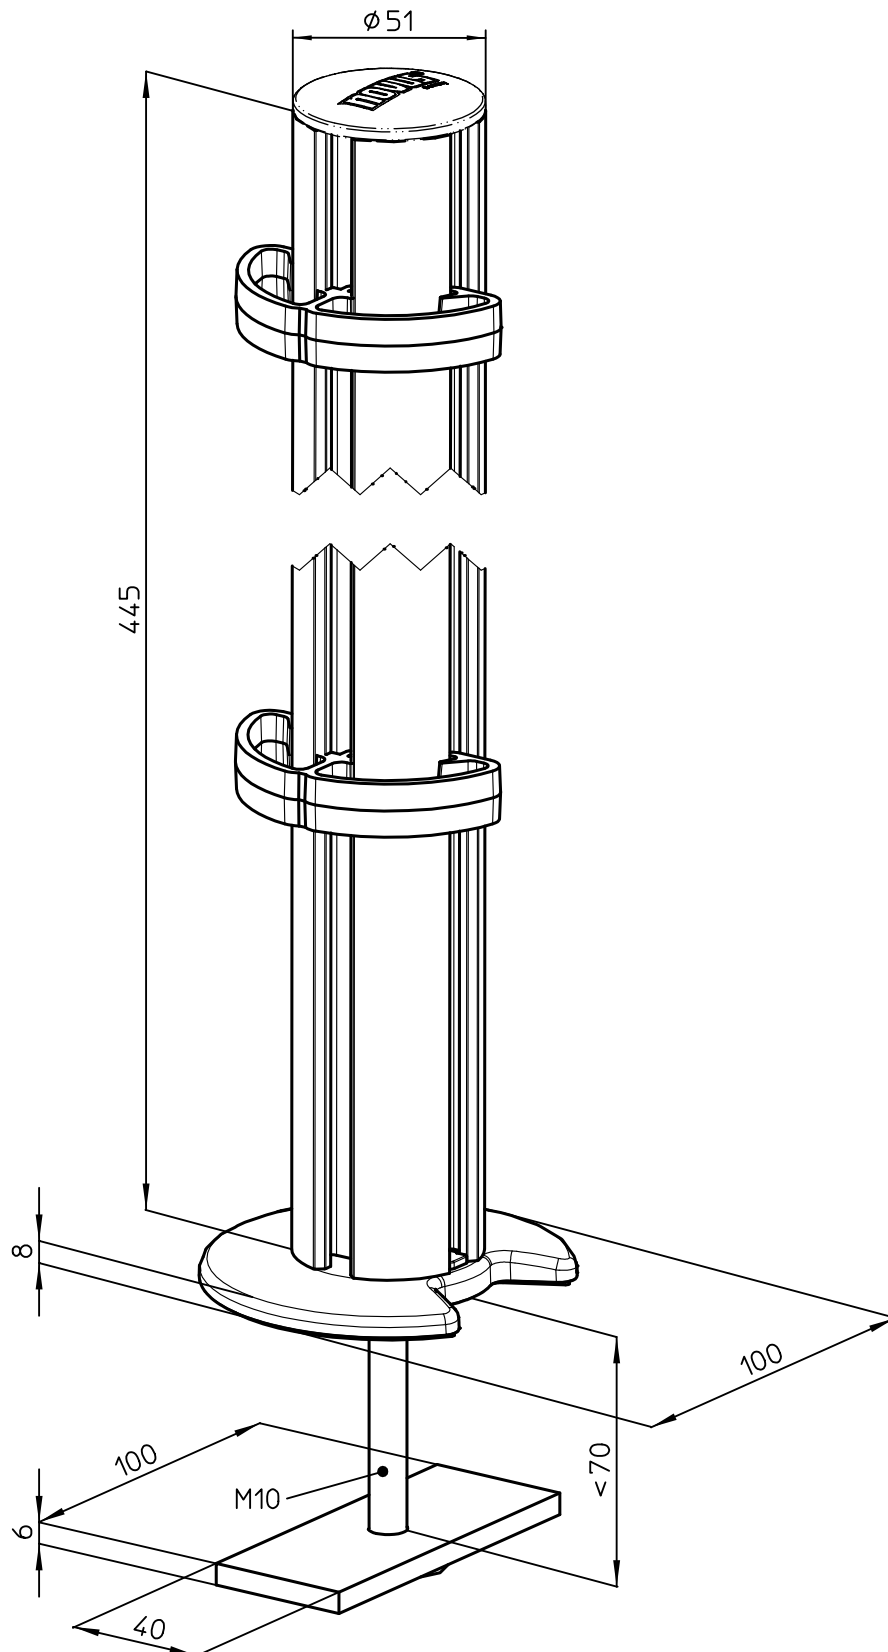

Datenblatt:

DB 961+040*+000 TSS Saeule 445 Kabellochbefestigung
TSS

Technische und Design Änderungen vorbehalten!
Technical and design modifications reserved! 19.11.20

859-0470