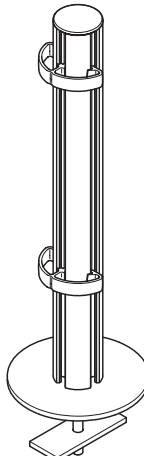

# novus® Tetra-Support-System

961+08\*\*

961+01\*\*

961+0109+004

911+\*\*89

961+03\*\*

961+05\*\*

961+04\*\*

961+18\*\*

961+23\*\*

961+25\*\*

max. kg ?

  <b>max. kg ?</b>		963+011*+000	962+011*+000	964+011*+000	965+011*+000	965+011*+00*	965+011*+003	965+011*+004	965+0119+004
		TSS-Support-Carriage	TSS-Support-Arm	TSS-Folding Arm II	TSS-Folding Arm III	TSS-Folding Arm III XL 700	TSS-Folding Arm III XL 800	TSS-Folding Arm III XL 900	TSS-Folding Arm III XL 900
961+06**	Novus TSS 445 SZ1 Novus TSS 545 SZ1 (Systemzwinge 1)	15 kg	15 kg	14 kg	12,5 kg	9 kg	7,5 kg	6,5 kg	6,5 kg
961+02**	Novus TSS 445 SZ2 Novus TSS 545 SZ2 (Systemzwinge 2)	15 kg	15 kg	11 kg	10 kg	7 kg	6 kg	5 kg	5 kg
961+01**	Novus TSS xxx B (Bohrschraubbefestigung)	15 kg	15 kg	15 kg	15 kg	15 kg	15 kg	14,5 kg	14,5 Kg
961+04**	Novus TSS xxx K (Kabellochbefestigung)	15 kg	15 kg	15 kg	15 kg	13,5 kg	11,5 kg	10,5 kg	10,5 Kg
961+08**	Novus TSS xxx D (Deckenbefestigung)	15 kg	15 kg	15 kg	14,5 kg	10 kg	9 kg	7,5 kg	7,5 Kg
961+05**	Novus TSS xxx WS (Wandschienenbefestigung)	15 kg	15 kg	15 kg	14,5 kg	10 kg	9 kg	7,5 kg	7,5 Kg
961+03**	Novus TSS 445 SF (Standfuß)	10 kg	-	-	-	-	-	-	-