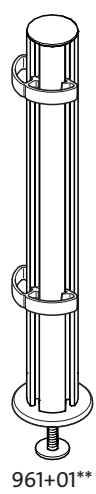

novus® Tetra-Support-System