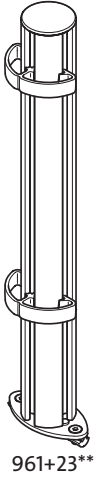

# novus® Tetra-Support-System

961+08\*\*

961+01\*\*

961+0109+004

911+\*\*89

961+03\*\*

961+05\*\*

961+04\*\*

961+18\*\*

961+23\*\*

961+25\*\*

max. kg ?

  <b>max. kg ?</b>		963+011*+000	962+011*+000	964+011*+000	965+011*+000	965+011*+00*	965+011*+003	965+011*+004	965+0119+004
		TSS-Support-Carriage	TSS-Support-Arm	TSS-Folding Arm II	TSS-Folding Arm III	TSS-Folding Arm III XL 700	TSS-Folding Arm III XL 800	TSS-Folding Arm III XL 900	TSS-Folding Arm III XL 900
961+06**	Novus TSS 445 SZ1 Novus TSS 545 SZ1 (Systemzwinge 1)	15 kg	15 kg	14 kg	12,5 kg	9 kg	7,5 kg	6,5 kg	6,5 kg
961+02**	Novus TSS 445 SZ2 Novus TSS 545 SZ2 (Systemzwinge 2)	15 kg	15 kg	11 kg	10 kg	7 kg	6 kg	5 kg	5 kg
961+01**	Novus TSS xxx B (Bohrschraubbefestigung)	15 kg	15 kg	15 kg	15 kg	15 kg	15 kg	14,5 kg	14,5 Kg
961+04**	Novus TSS xxx K (Kabellochbefestigung)	15 kg	15 kg	15 kg	15 kg	13,5 kg	11,5 kg	10,5 kg	10,5 Kg
961+08**	Novus TSS xxx D (Deckenbefestigung)	15 kg	15 kg	15 kg	14,5 kg	10 kg	9 kg	7,5 kg	7,5 Kg
961+05**	Novus TSS xxx WS (Wandschienenbefestigung)	15 kg	15 kg	15 kg	14,5 kg	10 kg	9 kg	7,5 kg	7,5 Kg
961+03**	Novus TSS 445 SF (Standfuß)	10 kg	-	-	-	-	-	-	-

# novus® Tetra-Support-System

**1.**

**2.**

**4.**

**5.**

**3.**

961+04\*\*

1.

2.

3.

961+18\*\*

1.

2.

3.

4.