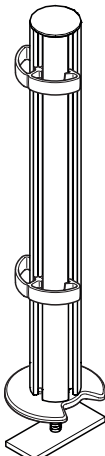

# novus® Tetra-Support-System

961+08\*\*

961+01\*\*

961+0109+004

911+\*\*89

961+03\*\*

961+05\*\*

961+04\*\*

961+18\*\*

961+23\*\*

961+25\*\*

max. kg ?

  <b>max. kg ?</b>		963+011*+000	962+011*+000	964+011*+000	965+011*+000	965+011*+00*	965+011*+003	965+011*+004	965+0119+004
		TSS-Support-Carriage	TSS-Support-Arm	TSS-Folding Arm II	TSS-Folding Arm III	TSS-Folding Arm III XL 700	TSS-Folding Arm III XL 800	TSS-Folding Arm III XL 900	TSS-Folding Arm III XL 900
961+06**	Novus TSS 445 SZ1 Novus TSS 545 SZ1 (Systemzwinge 1)	15 kg	15 kg	14 kg	12,5 kg	9 kg	7,5 kg	6,5 kg	6,5 kg
961+02**	Novus TSS 445 SZ2 Novus TSS 545 SZ2 (Systemzwinge 2)	15 kg	15 kg	11 kg	10 kg	7 kg	6 kg	5 kg	5 kg
961+01**	Novus TSS xxx B (Bohrschraubbefestigung)	15 kg	15 kg	15 kg	15 kg	15 kg	15 kg	14,5 kg	14,5 Kg
961+04**	Novus TSS xxx K (Kabellochbefestigung)	15 kg	15 kg	15 kg	15 kg	13,5 kg	11,5 kg	10,5 kg	10,5 Kg
961+08**	Novus TSS xxx D (Deckenbefestigung)	15 kg	15 kg	15 kg	14,5 kg	10 kg	9 kg	7,5 kg	7,5 Kg
961+05**	Novus TSS xxx WS (Wandschienenbefestigung)	15 kg	15 kg	15 kg	14,5 kg	10 kg	9 kg	7,5 kg	7,5 Kg
961+03**	Novus TSS 445 SF (Standfuß)	10 kg	-	-	-	-	-	-	-