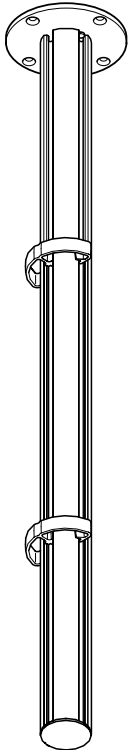

# novus® Tetra-Support-System

961+08\*\*

961+01\*\*

961+0109+004

911+\*\*89

961+03\*\*

961+05\*\*

961+04\*\*

961+18\*\*

961+23\*\*

961+25\*\*

max. kg ?

  <b>max. kg ?</b>		963+011*+000	962+011*+000	964+011*+000	965+011*+000	965+011*+00*	965+011*+003	965+011*+004	965+0119+004
		TSS-Support-Carriage	TSS-Support-Arm	TSS-Folding Arm II	TSS-Folding Arm III	TSS-Folding Arm III XL 700	TSS-Folding Arm III XL 800	TSS-Folding Arm III XL 900	TSS-Folding Arm III XL 900
961+06**	Novus TSS 445 SZ1 Novus TSS 545 SZ1 (Systemzwinge 1)	15 kg	15 kg	14 kg	12,5 kg	9 kg	7,5 kg	6,5 kg	6,5 kg
961+02**	Novus TSS 445 SZ2 Novus TSS 545 SZ2 (Systemzwinge 2)	15 kg	15 kg	11 kg	10 kg	7 kg	6 kg	5 kg	5 kg
961+01**	Novus TSS xxx B (Bohrschraubbefestigung)	15 kg	15 kg	15 kg	15 kg	15 kg	15 kg	14,5 kg	14,5 Kg
961+04**	Novus TSS xxx K (Kabellochbefestigung)	15 kg	15 kg	15 kg	15 kg	13,5 kg	11,5 kg	10,5 kg	10,5 Kg
961+08**	Novus TSS xxx D (Deckenbefestigung)	15 kg	15 kg	15 kg	14,5 kg	10 kg	9 kg	7,5 kg	7,5 Kg
961+05**	Novus TSS xxx WS (Wandschienenbefestigung)	15 kg	15 kg	15 kg	14,5 kg	10 kg	9 kg	7,5 kg	7,5 Kg
961+03**	Novus TSS 445 SF (Standfuß)	10 kg	-	-	-	-	-	-	-