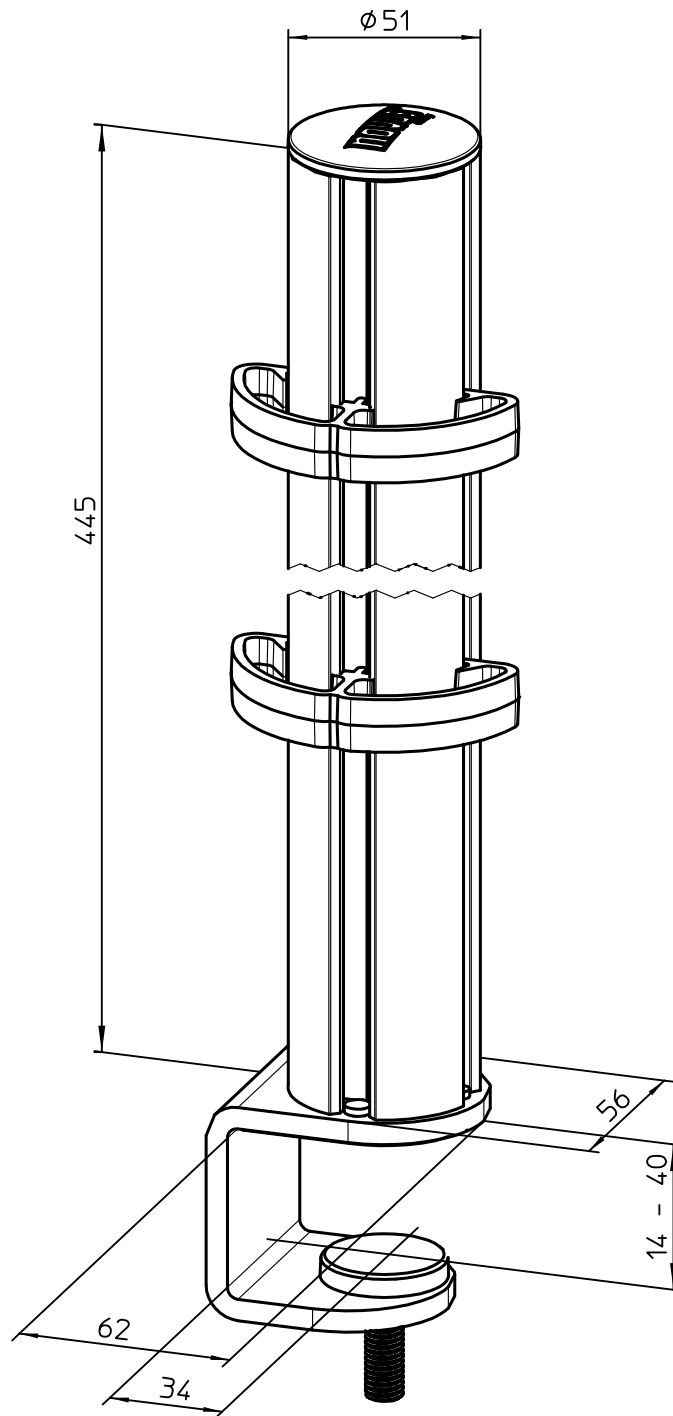

Datenblatt:

DB 961+060*+000 TSS Saeule 445 Systemzwinge 1
TSS

Technische und Design Änderungen vorbehalten!
Technical and design modifications reserved! 30.08.18

859-0461