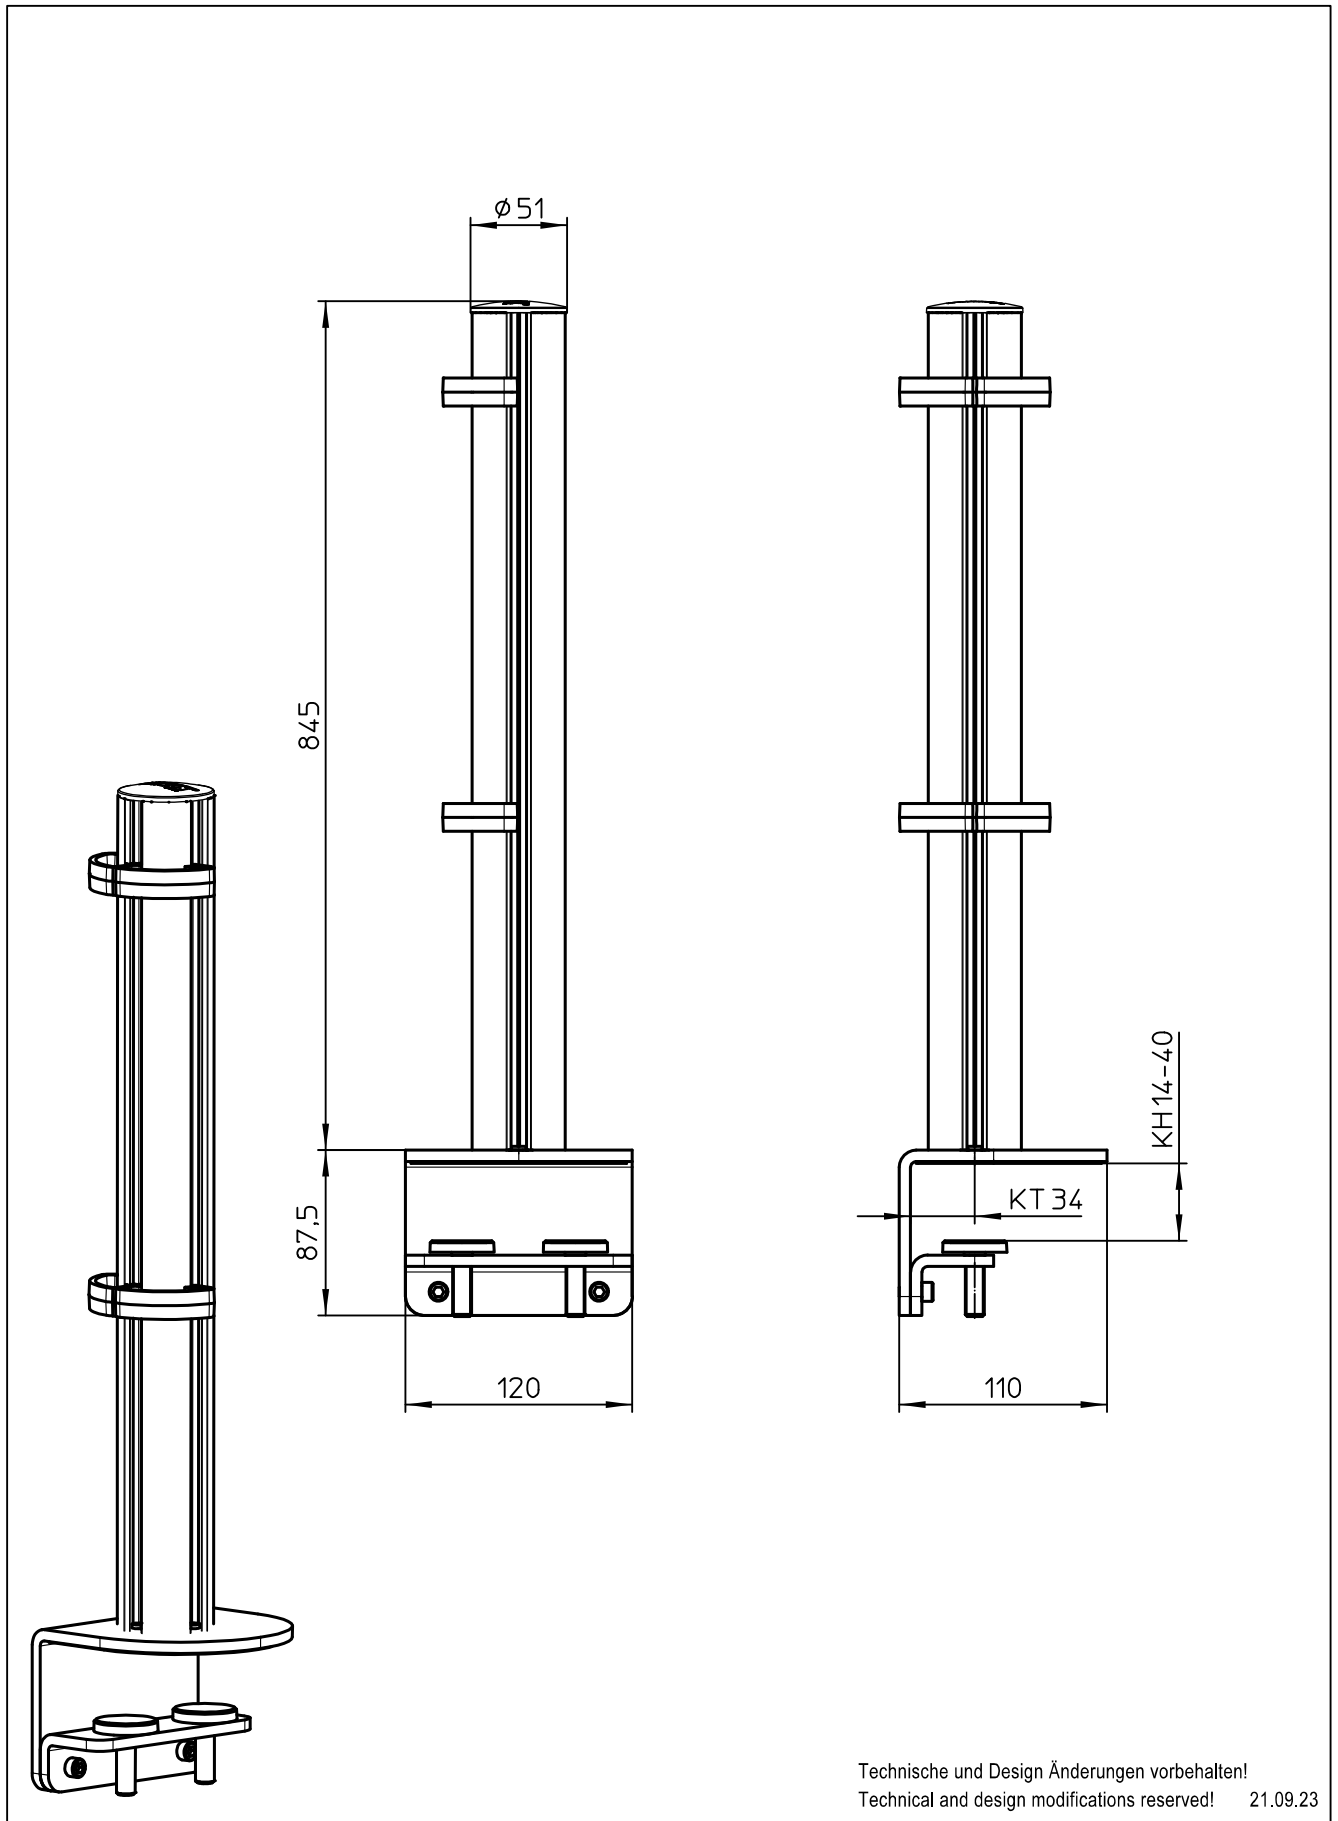

Datenblatt:

DB 961+1219+000 TSS 845 SZ2 KH14-40 KT34 HD

TSS

Technische und Design Änderungen vorbehalten!
Technical and design modifications reserved! 21.09.23

859-2732