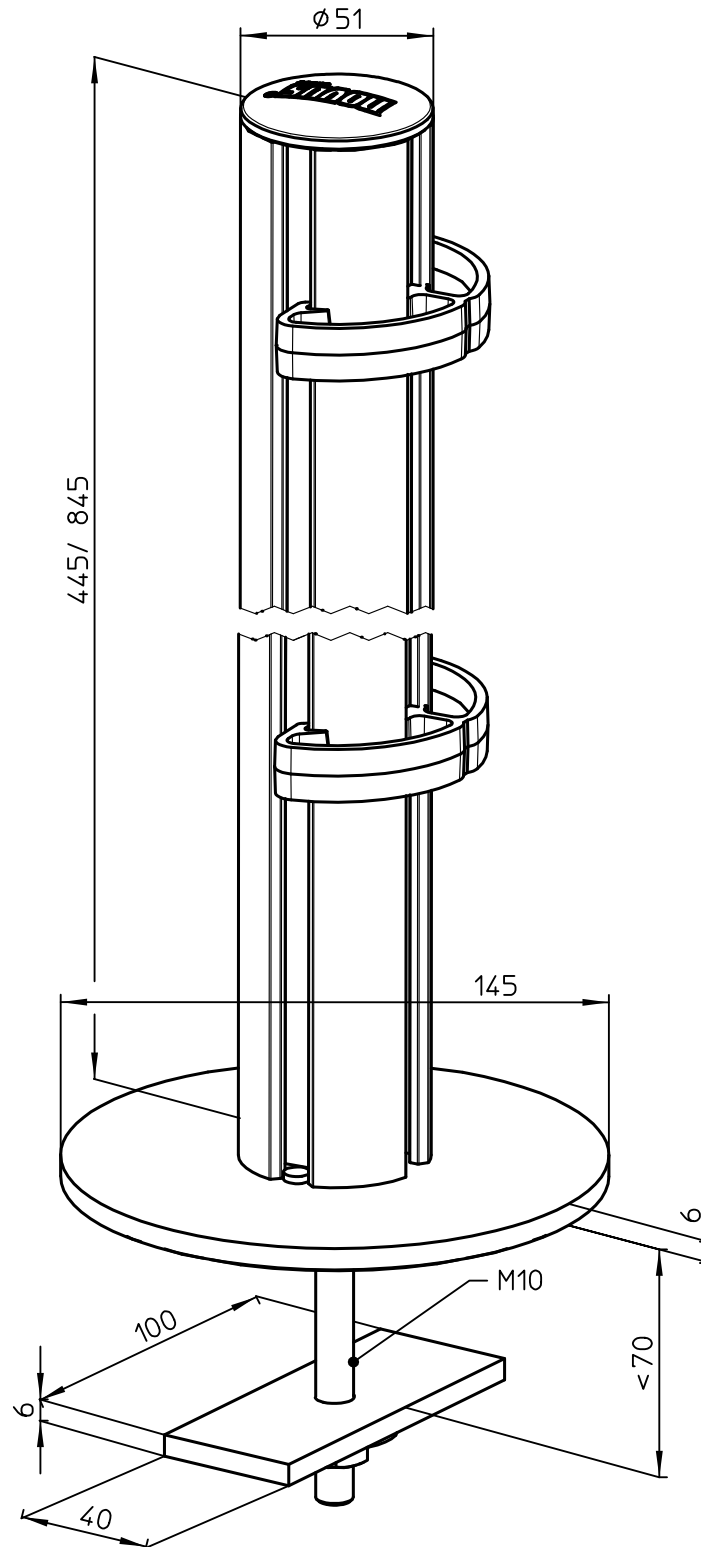

Datenblatt:

DB 961+18*9+000 TSS-Saeule 445/ 845 Bohrschraubbefestigung HD TSS

Id.-Nr.	Säulenlänge
961+1809+000	445
961+1819+000	845

Technische und Design Änderungen vorbehalten!
Technical and design modifications reserved! 17.09.18