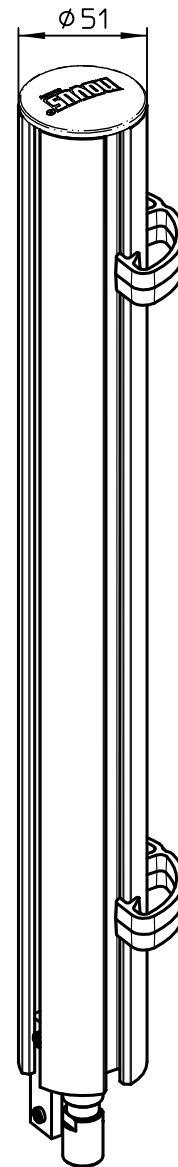

Datenblatt:

DB 961+26**+000 Säule 355/445 SV

TSS

Id.-Nr.	Säulenlänge	Farbe
961+2605+000	445	Schwarz
961+2609+000	445	Silber
961+2619+000	355	Silber

Technische und Design Änderungen vorbehalten!
Technical and design modifications reserved! 09.09.21