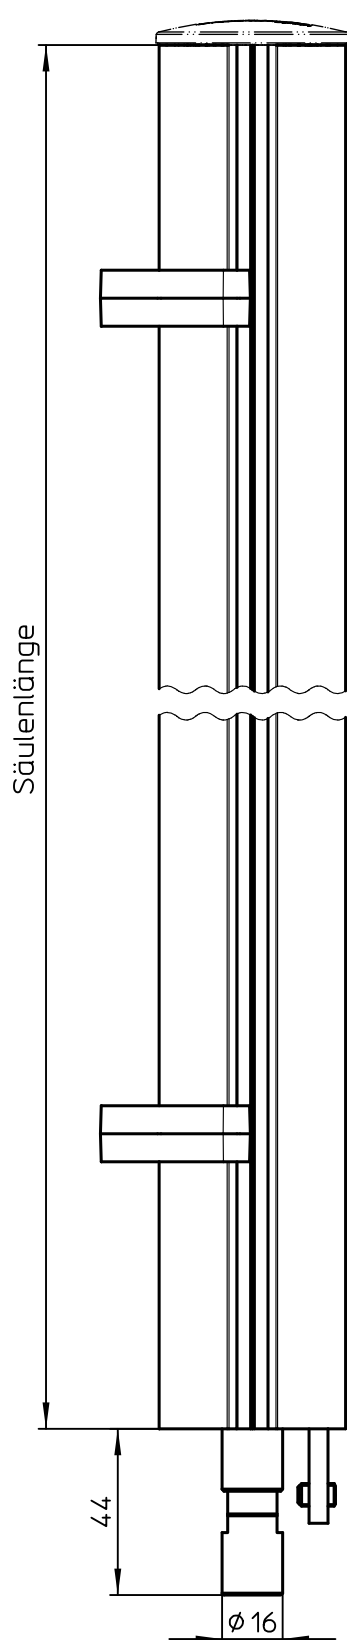

Datenblatt:

DB 961+26**+000 Säule 355/445 SV

TSS

Id.-Nr.	Säulenlänge	Farbe
961+2605+000	445	Schwarz
961+2609+000	445	Silber
961+2619+000	355	Silber

Technische und Design Änderungen vorbehalten!
Technical and design modifications reserved! 09.09.21