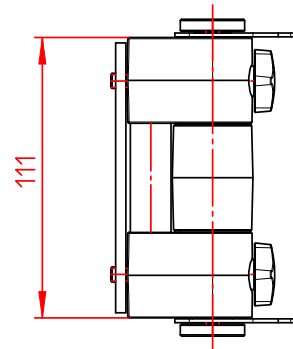

Datenblatt:

963+0029+001

Tragschlitten 32 TSS

incl. 4x Schraube M5x10
4x Schraube M6x12
1x Sicherungsset

20kg

STANDARD

Technische und Design Änderungen vorbehalten!
Technical and design modifications reserved! 29.10.10