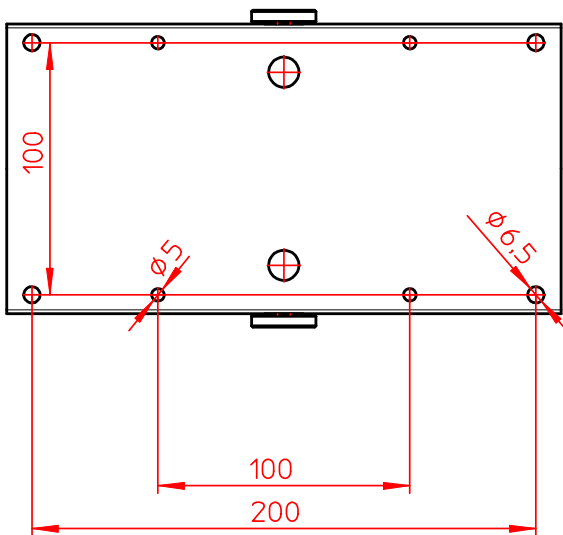

Datenblatt:

963+0029+001

Tragschlitten 32 TSS

incl. 4x Schraube M5x10
4x Schraube M6x12
1x Sicherungsset

20kg

STANDARD

Technische und Design Änderungen vorbehalten!
Technical and design modifications reserved! 29.10.10