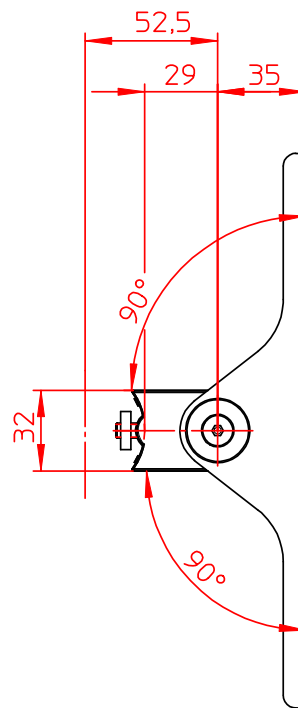

Datenblatt:

963+0029+001

Tragschlitten 32 TSS

incl. 4x Schraube M5x10
4x Schraube M6x12
1x Sicherungsset

20kg

STANDARD

Technische und Design Änderungen vorbehalten!
Technical and design modifications reserved! 29.10.10