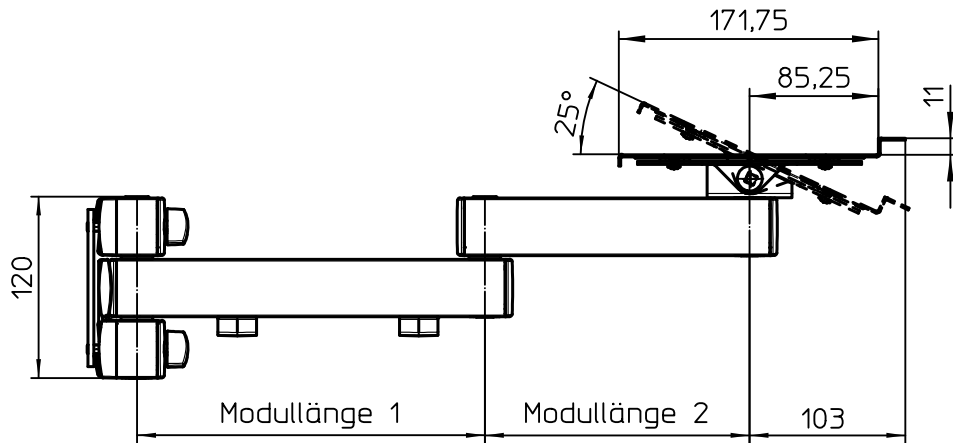

Datenblatt:
 DB 967+0119+00* Tastaturhalter
 TSS

* Id.-Nr.	Modullänge 1	Modullänge 2
967+0119+000	230	175
967+0119+001	330	275

max. 10kg

Technische und Design Änderungen vorbehalten!
 Technical and design modifications reserved! 23.08.19