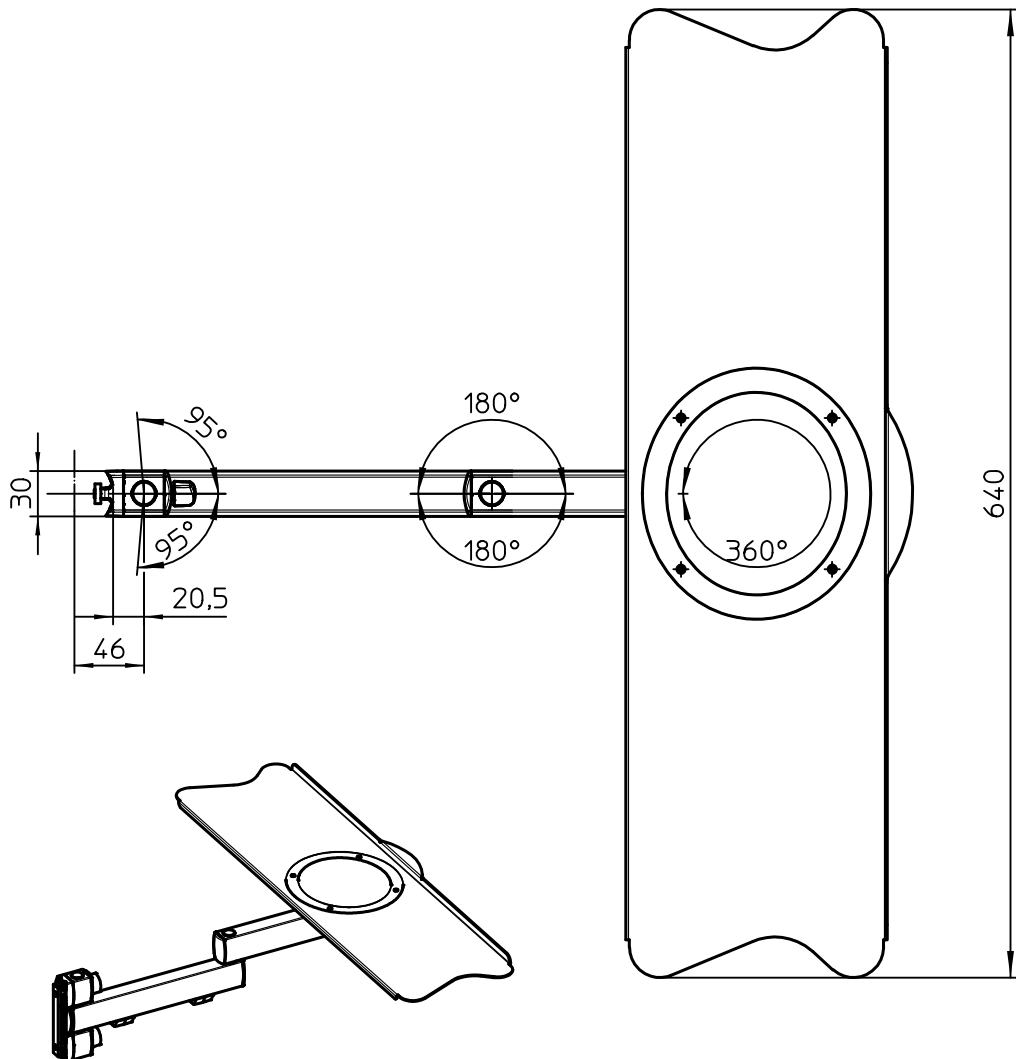

Datenblatt:
 DB 967+0119+00* Tastaturhalter
 TSS

* Id.-Nr.	Modullänge 1	Modullänge 2
967+0119+000	230	175
967+0119+001	330	275

max. 10kg

Technische und Design Änderungen vorbehalten!
 Technical and design modifications reserved! 23.08.19