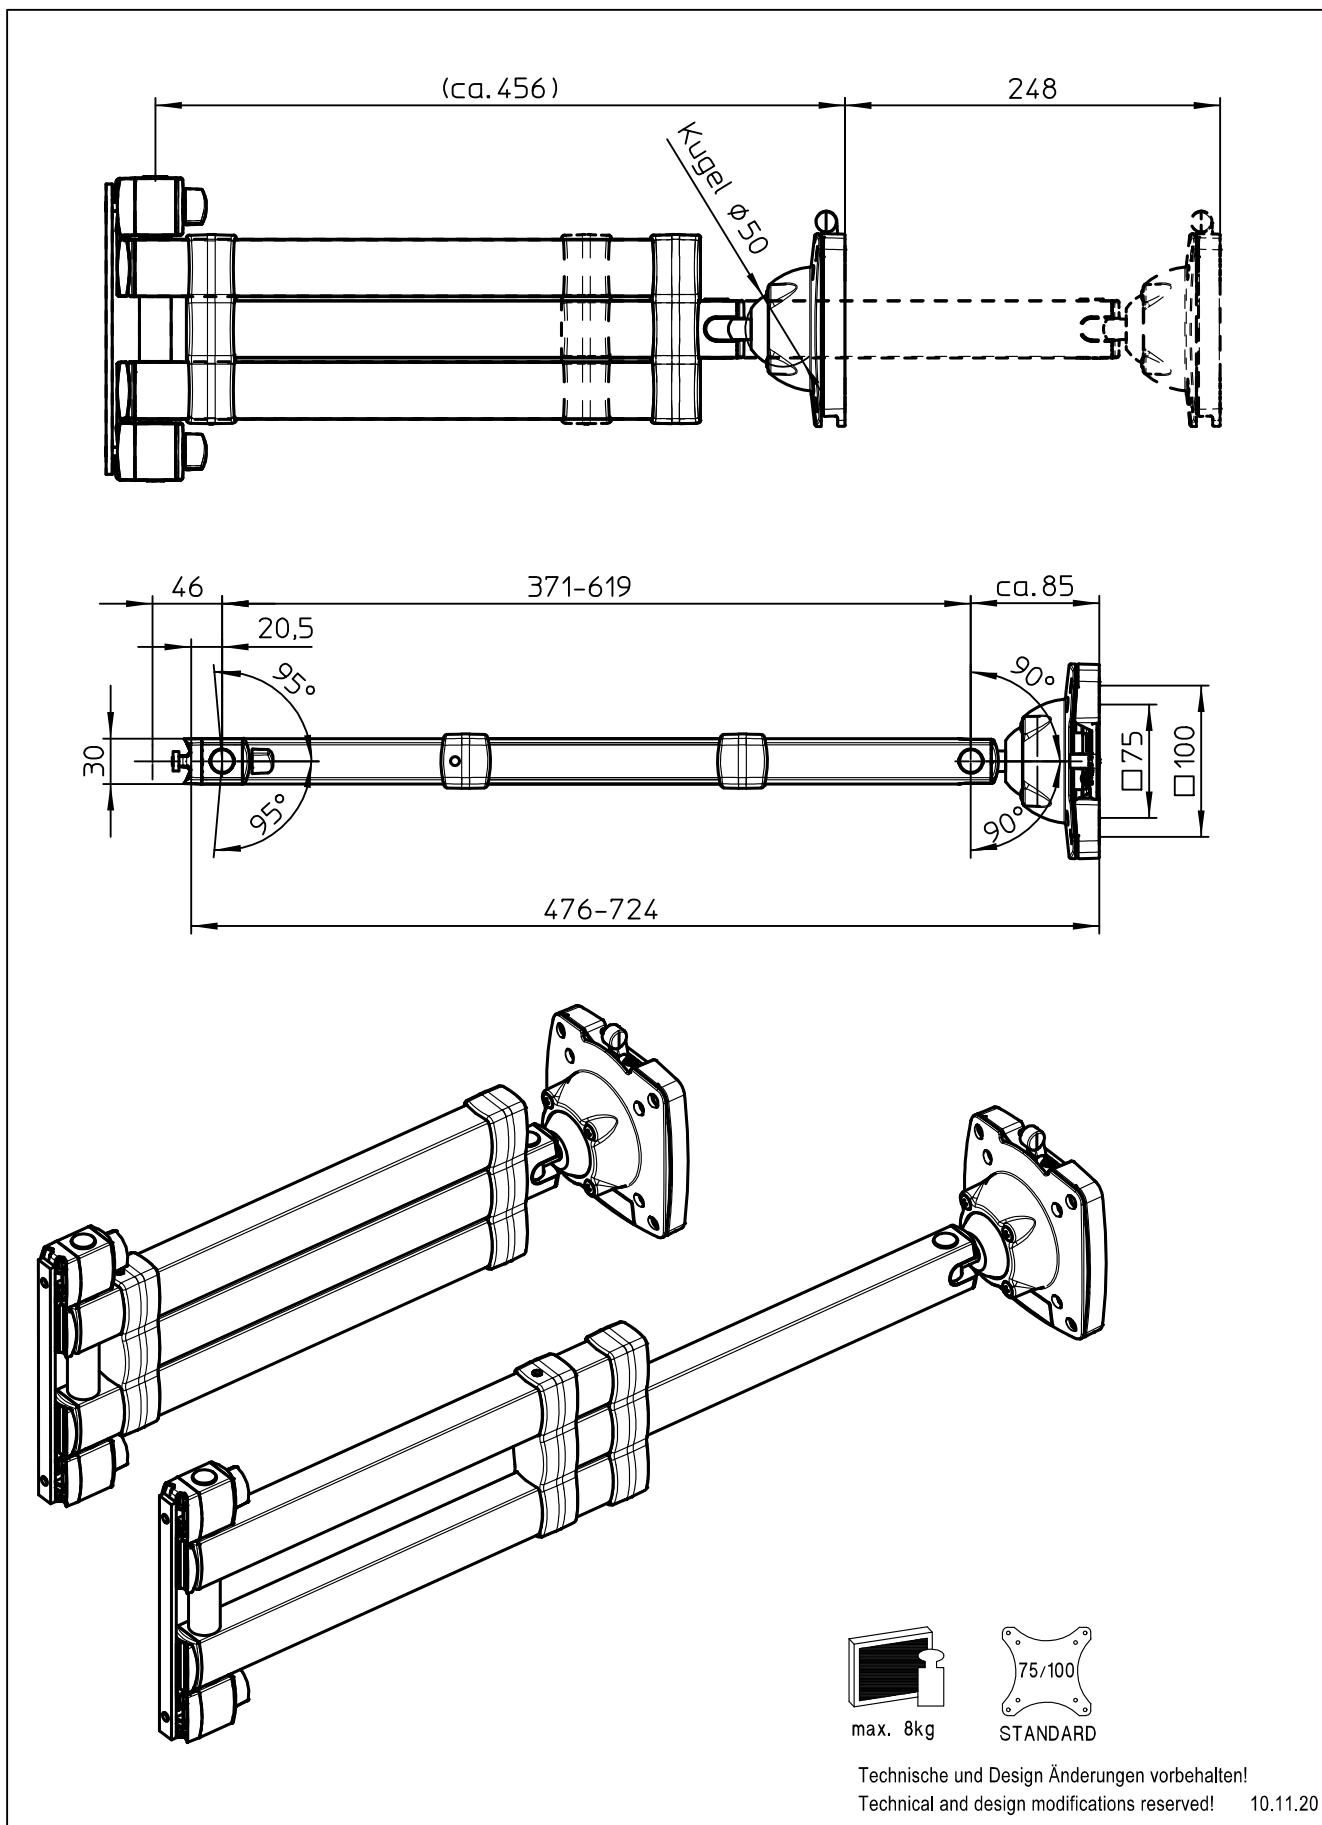

Datenblatt:

DB 968+011*+001 Teleskoparm III XL 700

TSS

Ausgegeben von iprint am 21.03.2023 / 07:22

859-1693