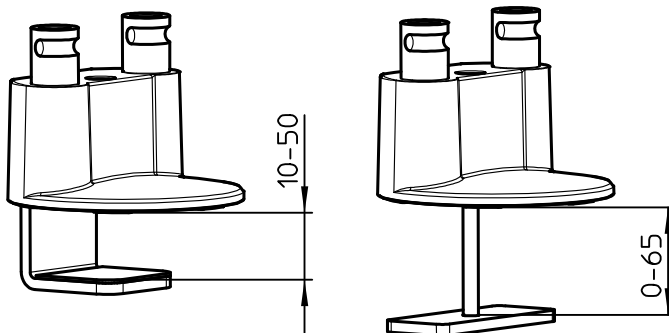

Datenblatt:

DB 990+401*+000 Clu Duo

Clu

Schwenkbereich: 2 x 210°

	Monitorbreite X
Arm Duo Clu	438 - 638

Kabellochbefestigung

Folgende Angaben entsprechen aktuellen Durchschnittswerten (ohne seitliche Lautsprecher)

Monitor (16:9)	Monitorbreite
22 Zoll	ca. 490
24 Zoll	ca. 530
27 Zoll	ca. 600
30 Zoll	ca. 660
32 Zoll	ca. 710

2-7kg

75/100

STANDARD

Technische und Design Änderungen vorbehalten!
 Technical and design modifications reserved! 16.11.21