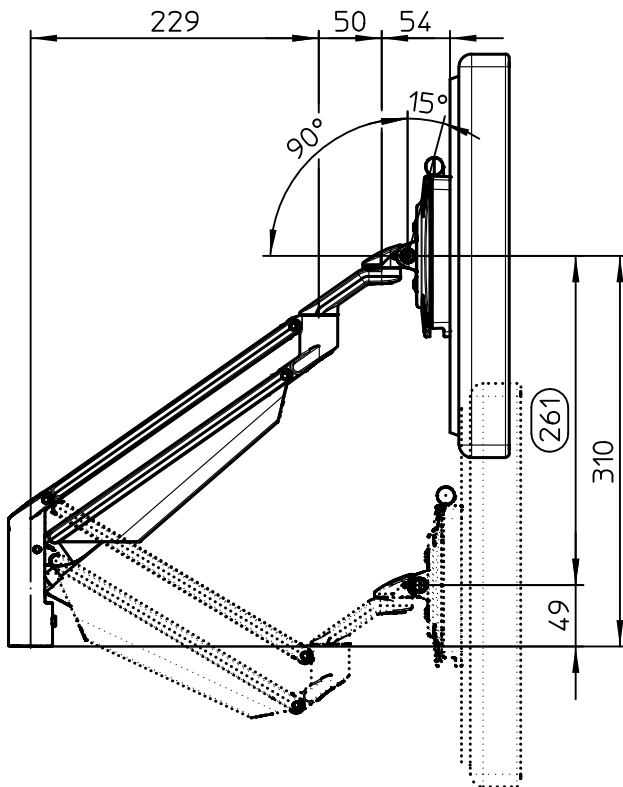

Datenblatt:

DB 990+401*+000 Clu Duo

Clu

Schwenkbereich: 2 x 210°

	Monitorbreite X
Arm Duo Clu	438 - 638

Kabellochbefestigung

Folgende Angaben entsprechen aktuellen Durchschnittswerten (ohne seitliche Lautsprecher)

Monitor (16:9)	Monitorbreite
22 Zoll	ca. 490
24 Zoll	ca. 530
27 Zoll	ca. 600
30 Zoll	ca. 660
32 Zoll	ca. 710

2-7kg

75/100

STANDARD

Technische und Design Änderungen vorbehalten!
 Technical and design modifications reserved! 16.11.21