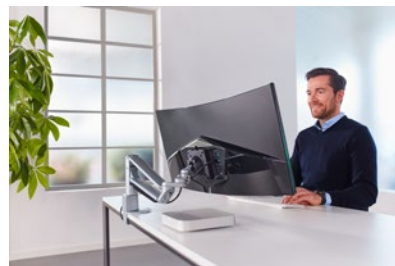

NOVUS Clu Plus

- Bras articulé puissant en 2 parties pour écran à vérin à gaz, pour un réglage facile et ergonomique du moniteur
- Convient particulièrement à l'utilisation de moniteurs de grande taille et lourds, comme par ex. les écrans incurvés modernes
- Pour les moniteurs jusqu'à env. 50 po (127 cm)
- Montage facile de l'écran par QuickRelease avec commande à une main compatible avec la norme VESA 75/100
- Capacité de charge : Moniteur entre 6 et 15 kg
- Arrêts réglables des articulations
- Pivote sur 360°, avec butée réglable sur 180°
- Portée: 525 mm
- Plage de réglage en hauteur 300 mm (milieu VESA 150 mm à 450 mm au-dessus de la surface de la table)
- La fonction pivot permet de modifier la position du moniteur du format paysage au format portrait
- Il possède 2 passes-câbles pour la fixation des câbles sous le bras
- S'installe sur une colonne Clu Plus fixation
- Montage extrêmement rapide et facile