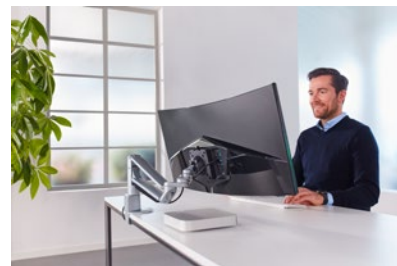

# NOVUS Clu Plus

- Bras articulé puissant en 2 parties pour écran à vérin à gaz, pour un réglage facile et ergonomique du moniteur
- Convient particulièrement à l'utilisation de moniteurs de grande taille et lourds, comme par ex. les écrans incurvés modernes
- Pour les moniteurs jusqu'à env. 50 po (127 cm)
- Montage facile de l'écran par QuickRelease avec commande à une main compatible avec la norme VESA 75/100
- Capacité de charge : Moniteur entre 6 et 15 kg
- Arrêts réglables des articulations
- Pivote sur 360°, avec butée réglable sur 180°
- Portée: 525 mm
- Plage de réglage en hauteur 300 mm (milieu VESA 150 mm à 450 mm au-dessus de la surface de la table)
- La fonction pivot permet de modifier la position du moniteur du format paysage au format portrait
- Il possède 2 passes-câbles pour la fixation des câbles sous le bras
- S'installe sur une colonne Clu Plus fixation
- Montage extrêmement rapide et facile