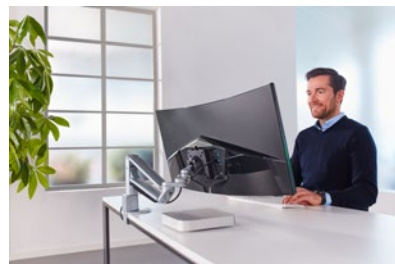

# NOVUS Clu Plus

- Bras articulé puissant en 2 parties pour écran à vérin à gaz, pour un réglage facile et ergonomique du moniteur
- Convient particulièrement à l'utilisation de moniteurs de grande taille et lourds, comme par ex. les écrans incurvés modernes
- Pour les moniteurs jusqu'à env. 50 po (127 cm)
- Fixation flexible 3-en-1 (pince de serrage, fixation avec passage de câbles et fixation traversante à vis) pour une épaisseur de plateau comprise entre 10 et 50 mm
- Montage facile de l'écran par QuickRelease avec commande à une main compatible avec la norme VESA 75/100
- Capacité de charge : Moniteur entre 6 et 15 kg
- Arrêts réglables des articulations
- Pivote sur 360°, avec butée réglable sur 180°
- Portée: 525 mm
- Plage de réglage en hauteur 300 mm (milieu VESA 150 mm à 450 mm au-dessus de la surface de la table)
- La fonction pivot permet de modifier la position du moniteur du format paysage au format portrait
- Il possède 2 passes-câbles pour la fixation des câbles sous le bras
- Montage extrêmement rapide et facile