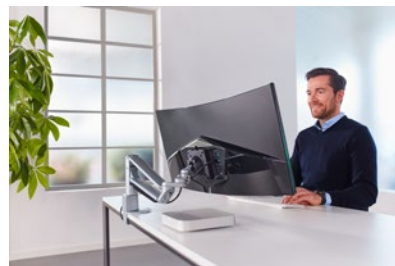

# NOVUS Clu Plus

- Bras articulé puissant en 2 parties pour écran à vérin à gaz, pour un réglage facile et ergonomique du moniteur
- Convient particulièrement à l'utilisation de moniteurs de grande taille et lourds, comme par ex. les écrans incurvés modernes
- Pour les moniteurs jusqu'à env. 50 po (127 cm)
- Fixation flexible 3-en-1 (pince de serrage, fixation avec passage de câbles et fixation traversante à vis) pour une épaisseur de plateau comprise entre 10 et 50 mm
- Montage facile de l'écran par QuickRelease avec commande à une main compatible avec la norme VESA 75/100
- Capacité de charge : Moniteur entre 6 et 15 kg
- Arrêts réglables des articulations
- Pivote sur 360°, avec butée réglable sur 180°
- Portée: 525 mm
- Plage de réglage en hauteur 300 mm (milieu VESA 150 mm à 450 mm au-dessus de la surface de la table)
- La fonction pivot permet de modifier la position du moniteur du format paysage au format portrait
- Il possède 2 passes-câbles pour la fixation des câbles sous le bras
- Montage extrêmement rapide et facile