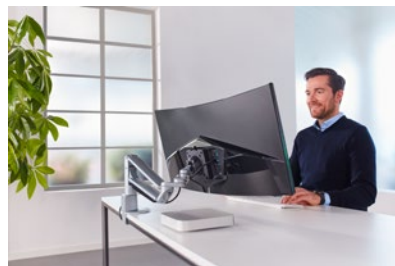

NOVUS Clu Plus

- Bras articulé puissant en 2 parties pour écran à vérin à gaz, pour un réglage facile et ergonomique du moniteur
- Convient particulièrement à l'utilisation de moniteurs de grande taille et lourds, comme par ex. les écrans incurvés modernes
- Pour les moniteurs jusqu'à env. 50 po (127 cm)
- Fixation flexible 3-en-1 (pince de serrage, fixation avec passage de câbles et fixation traversante à vis) pour une épaisseur de plateau comprise entre 10 et 50 mm
- Montage facile de l'écran par QuickRelease avec commande à une main compatible avec la norme VESA 75/100
- Capacité de charge : Moniteur entre 6 et 15 kg
- Arrêts réglables des articulations
- Pivote sur 360°, avec butée réglable sur 180°
- Portée: 525 mm
- Plage de réglage en hauteur 300 mm (milieu VESA 150 mm à 450 mm au-dessus de la surface de la table)
- La fonction pivot permet de modifier la position du moniteur du format paysage au format portrait
- Il possède 2 passes-câbles pour la fixation des câbles sous le bras
- Montage extrêmement rapide et facile