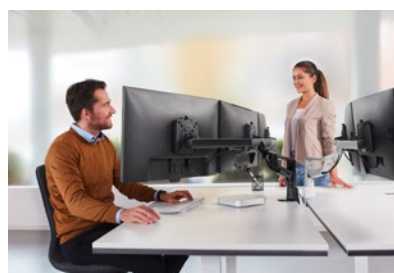

NOVUS Clu Plus X3

- Krachtige 2-delige triple-monitorarm met gasdrukveer voor comfortabele en ergonomische instelling van drie monitoren
- Triple-monitor-crossbar met verstelbare gezichtshoek voor een optimale monitorpositionering
- Voor monitoren tot ca. 27 inch
- Geschikt voor monitorbreedtes tot 650 mm
- Eenvoudige bevestiging van de monitor dankzij QuickRelease met eenhandsbediening, past bij de VESA-standaard 75/100
- Belastbaarheid: monitorgewicht 3 x 1,5 - 3,5 kg
- Instelbare stop voor de draaischarnieren
- 360° draaibaar met instelbare aanslag bij 180°
- Reikwijdte: 375 mm
- In hoogte verstelbaar bereik 300 mm (midden VESA 180 mm tot 480 mm boven tafelloppervlak)
- Perfecte kabelgeleiding dankzij kabelhouders
- Levering incl. Clu Plus X3-hoogteverstelling
- Een noodzakelijke aanvulling is een Clu Plus bevestiging
- Extreem snelle en eenvoudige montage