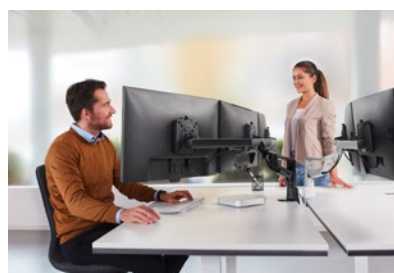

# NOVUS Clu Plus X3

- Fuerte brazo para monitor triple de dos piezas con sistema de gas a presión para un ajuste cómodo y ergonómico de tres pantallas
- Triple travesaño para monitor con ángulo de visión ajustable para colocar el monitor en posición cóncava
- Para monitores de hasta unas 27 pulgadas
- Adecuado para ancho de monitor de 650 mm
- Fácil colocación del monitor con el sistema QuickRelease, de manejo con una sola mano, apto para el estándar VESA 75/100
- Capacidad de carga: monitores de 3 x 1,5 - 3,5 kg
- Articulaciones regulables en altura y giratorias
- Giratorio 360°, con tope regulable a 180°
- Alcance: 375 mm
- Rango de ajuste en altura de 300 mm (centro de VESA de 180 mm a 480 mm por encima de la superficie de la mesa)
- Perfecto cableado gracias a abrazadera para cables
- Envío con Clu Plus X3 con regulación de altura
- Un complemento obligatorio es una fijación Clu Plus
- Montaje muy rápido y sencillo