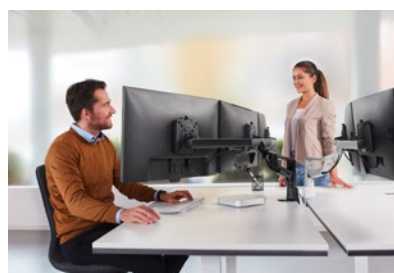

NOVUS Clu Plus X3

- Krachtige 2-delige triple-monitorarm met gasdrukveer voor comfortabele en ergonomische instelling van drie monitoren
- Triple-monitor-crossbar met verstelbare gezichtshoek voor een optimale monitorpositionering
- Voor monitoren tot ca. 27 inch
- Geschikt voor monitorbreedtes tot 650 mm
- Eenvoudige bevestiging van de monitor dankzij QuickRelease met eenhandsbediening, past bij de VESA-standaard 75/100
- Belastbaarheid: monitorgewicht 3 x 1,5 - 3,5 kg
- Instelbare stop voor de draaischarnieren
- 360° draaibaar met instelbare aanslag bij 180°
- Reikwijdte: 375 mm
- In hoogte verstelbaar bereik 300 mm (midden VESA 180 mm tot 480 mm boven tafelooppervlak)
- Perfecte kabelgeleiding dankzij kabelhouders
- Levering incl. Clu Plus X3-hoogteverstelling
- Een noodzakelijke aanvulling is een Clu Plus bevestiging
- Extreem snelle en eenvoudige montage