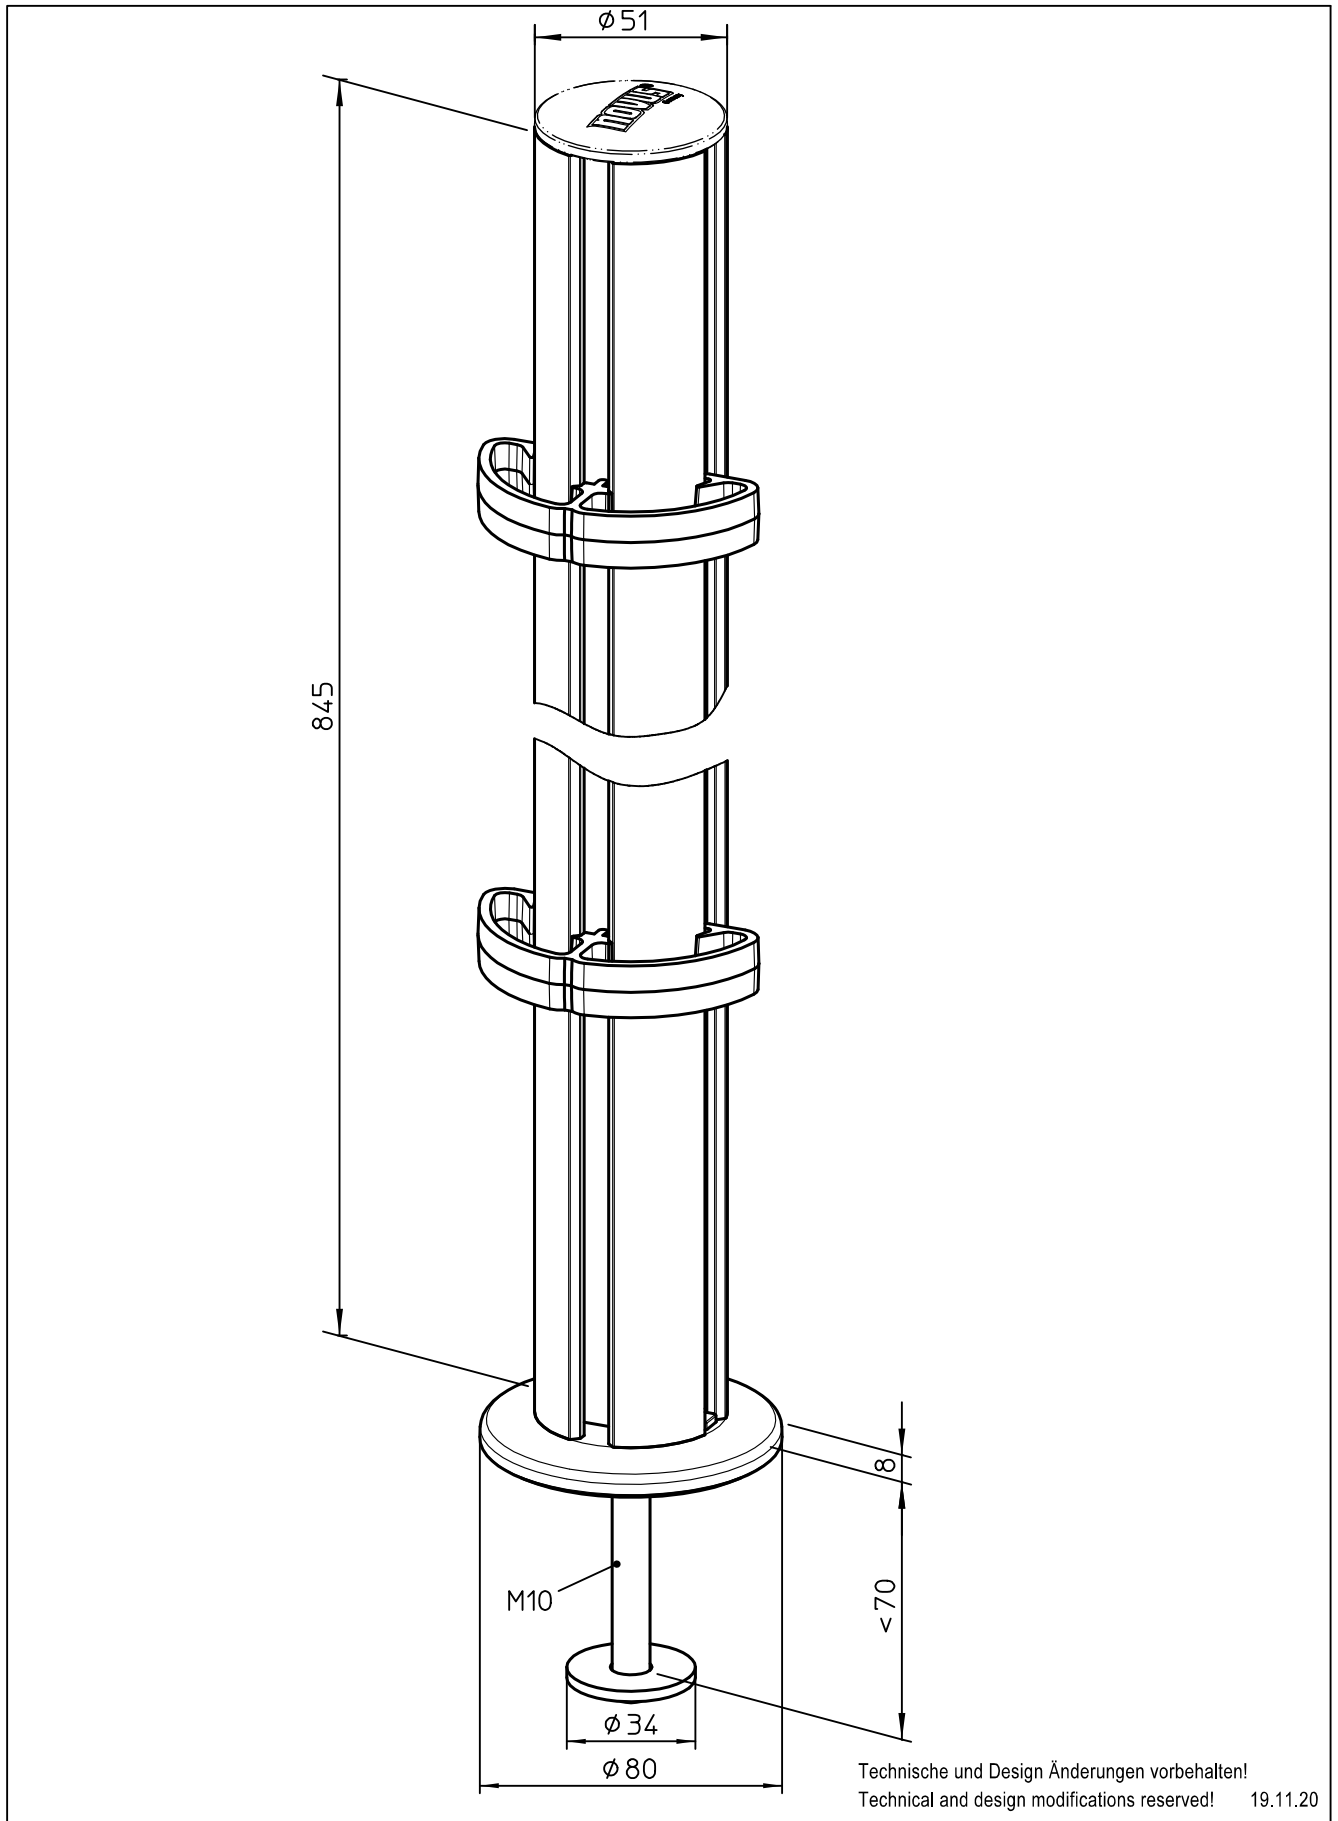

Datenblatt:

DB 961+011*+000 Saeule 845 Bohrschraubbefestigung

TSS

Ausgegeben von iprint am 04.01.2024 / 11:19

859-0480