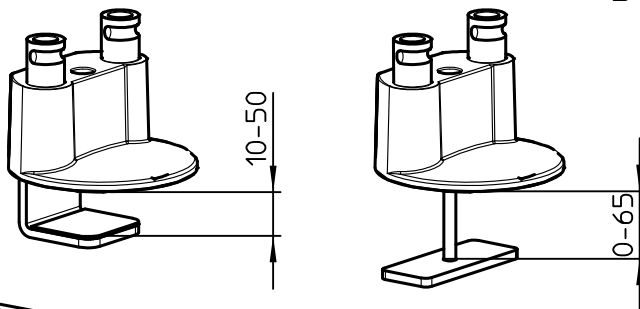

Datenblatt:

DB 990+401*+001 Clu Duo XL C

Clu

	Monitorbreite X
Arm Duo Clu	238 - 838

Schwenkbereich: 2 x 210°

Kabellochbefestigung

Folgende Angaben entsprechen aktuellen Durchschnittswerten (ohne seitliche Lautsprecher)

Monitor (16:9)	Monitorbreite
22 Zoll	ca. 490
24 Zoll	ca. 530
27 Zoll	ca. 600
30 Zoll	ca. 660
32 Zoll	ca. 710
34 Zoll	ca. 750
37 Zoll	ca. 820

2-7kg

STANDARD

Technische und Design Änderungen vorbehalten!
 Technical and design modifications reserved! 31.01.22