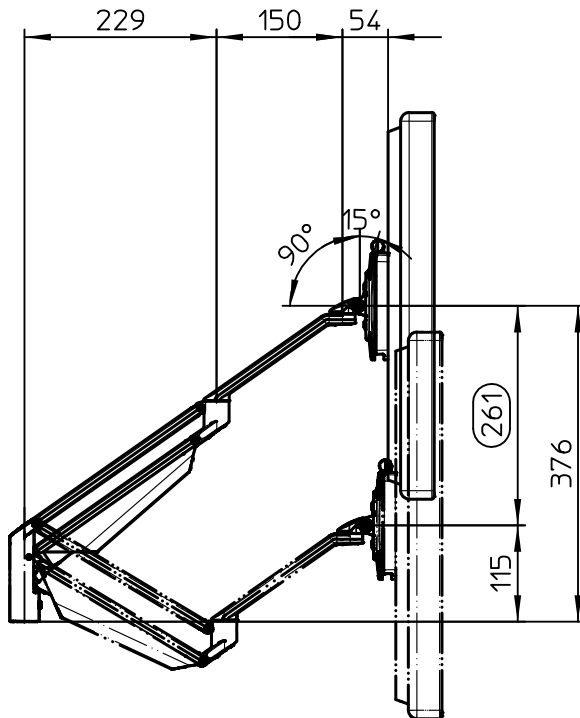

Datenblatt:

DB 990+401*+001 Clu Duo XL C

Clu

	Monitorbreite X
Arm Duo Clu	238 - 838

Schwenkbereich: 2 x 210°

Kabellochbefestigung

Folgende Angaben entsprechen aktuellen Durchschnittswerten (ohne seitliche Lautsprecher)

Monitor (16:9)	Monitorbreite
22 Zoll	ca. 490
24 Zoll	ca. 530
27 Zoll	ca. 600
30 Zoll	ca. 660
32 Zoll	ca. 710
34 Zoll	ca. 750
37 Zoll	ca. 820

2-7kg

STANDARD

Technische und Design Änderungen vorbehalten!
 Technical and design modifications reserved! 31.01.22