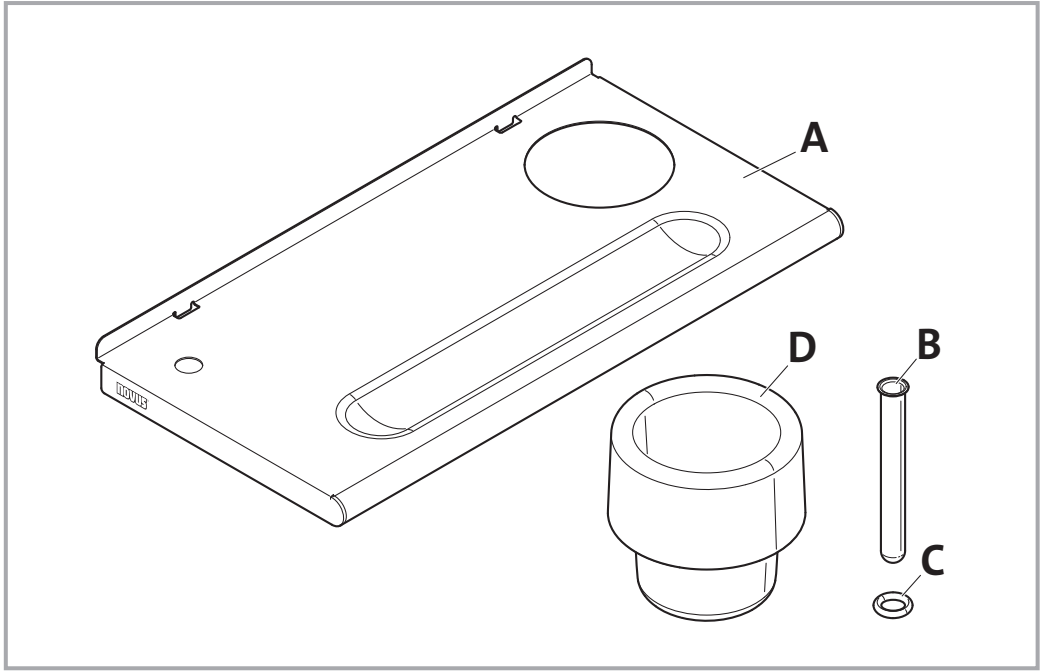

novus® Multi-Ablageboard Penda

2.

3.

Headquarters:

Novus Dahle GmbH
Breslauer Straße 34-38
49808 Lingen (Ems)
Germany

Service contact:

Novus Dahle GmbH
Hessenweg 53
49811 Lingen (Ems)
Germany
Tel.: +49 (0) 591 9140-457
Fax: +49 (0) 591 9140-841
E-Mail: info@novus-dahle.com
Web: www.novus-dahle.com