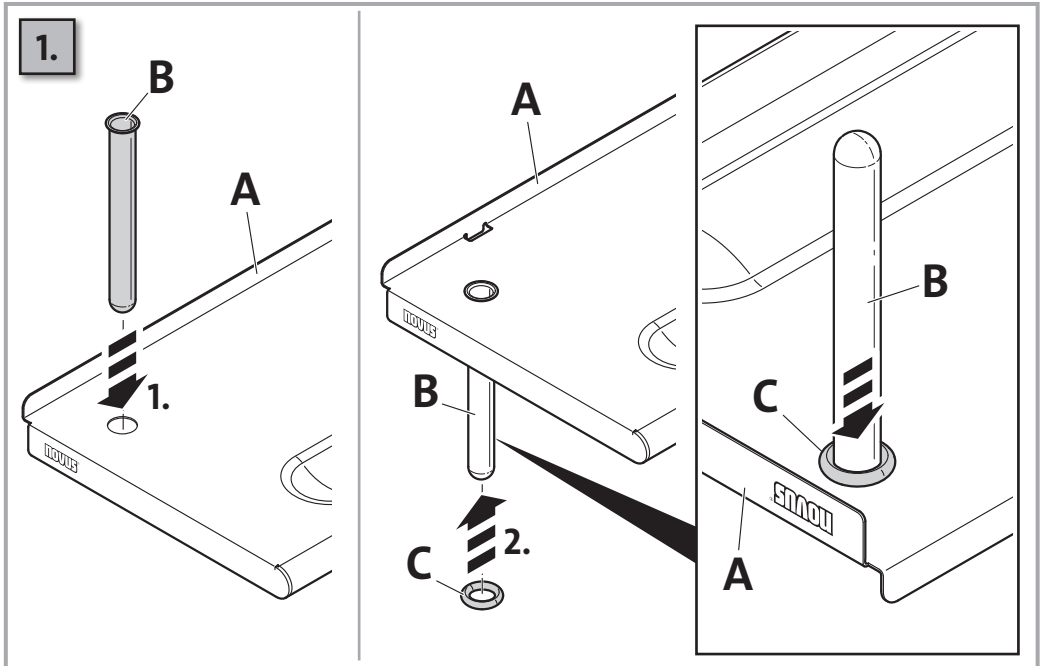

novus® Multi-Ablageboard Penda

2.

3.

Headquarters:

Novus Dahle GmbH
Breslauer Straße 34-38
49808 Lingen (Ems)
Germany

Service contact:

Novus Dahle GmbH
Hessenweg 53
49811 Lingen (Ems)
Germany
Tel.: +49 (0) 591 9140-457
Fax: +49 (0) 591 9140-841
E-Mail: info@novus-dahle.com
Web: www.novus-dahle.com