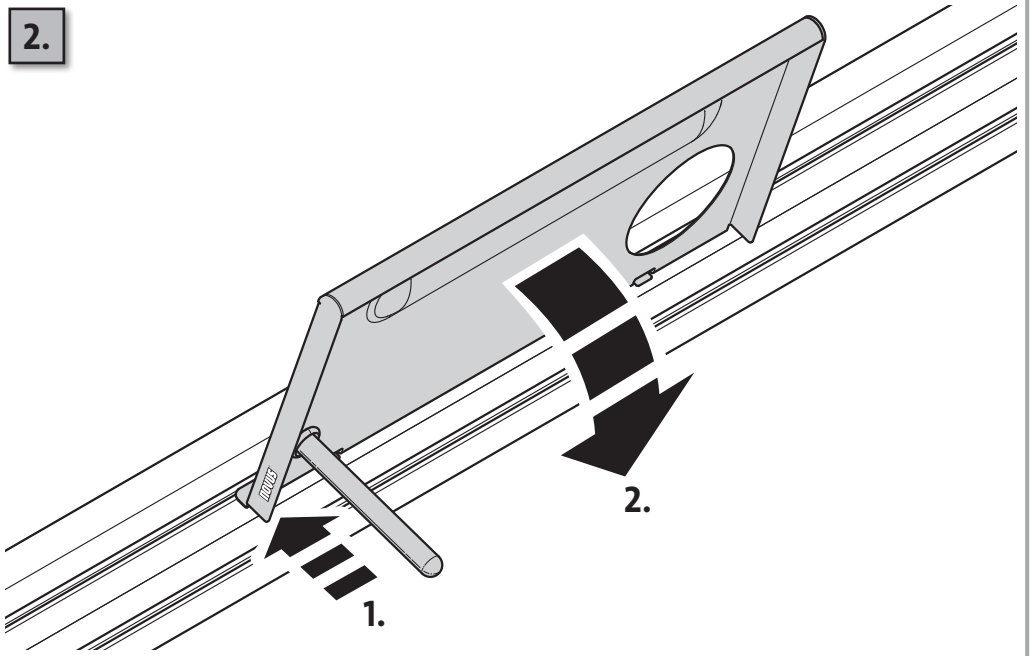

novus® Multi-Ablageboard Penda

2.

3.

Headquarters:

Novus Dahle GmbH
Breslauer Straße 34-38
49808 Lingen (Ems)
Germany

Service contact:

Novus Dahle GmbH
Hessenweg 53
49811 Lingen (Ems)
Germany
Tel.: +49 (0) 591 9140-457
Fax: +49 (0) 591 9140-841
E-Mail: info@novus-dahle.com
Web: www.novus-dahle.com