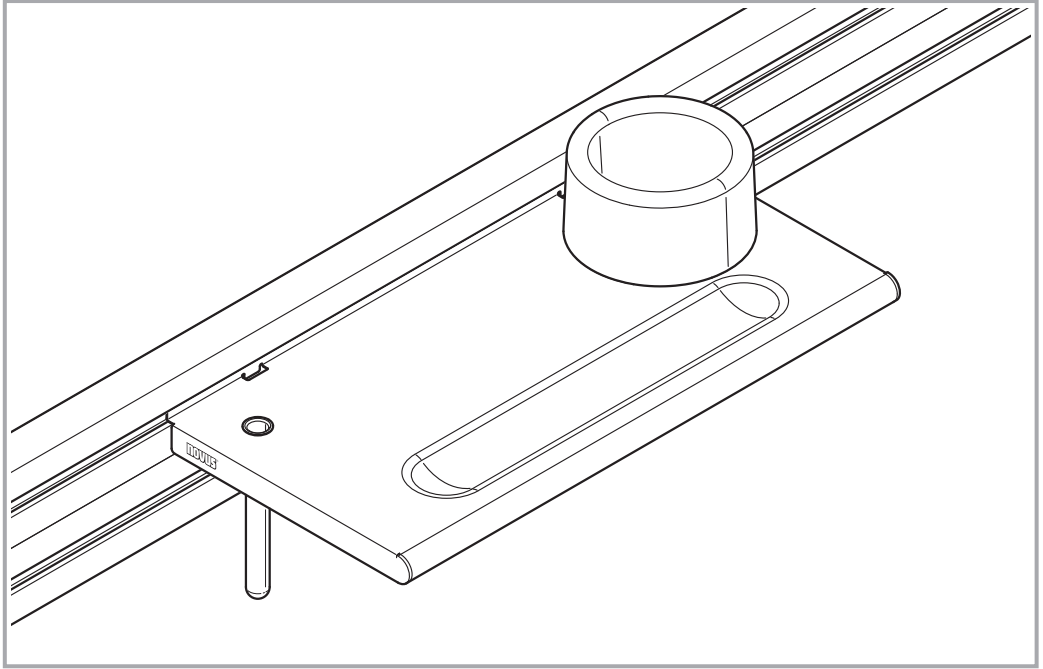

novus® Multi-Ablageboard Penda

2.

3.

Headquarters:

Novus Dahle GmbH
Breslauer Straße 34-38
49808 Lingen (Ems)
Germany

Service contact:

Novus Dahle GmbH
Hessenweg 53
49811 Lingen (Ems)
Germany
Tel.: +49 (0) 591 9140-457
Fax: +49 (0) 591 9140-841
E-Mail: info@novus-dahle.com
Web: www.novus-dahle.com