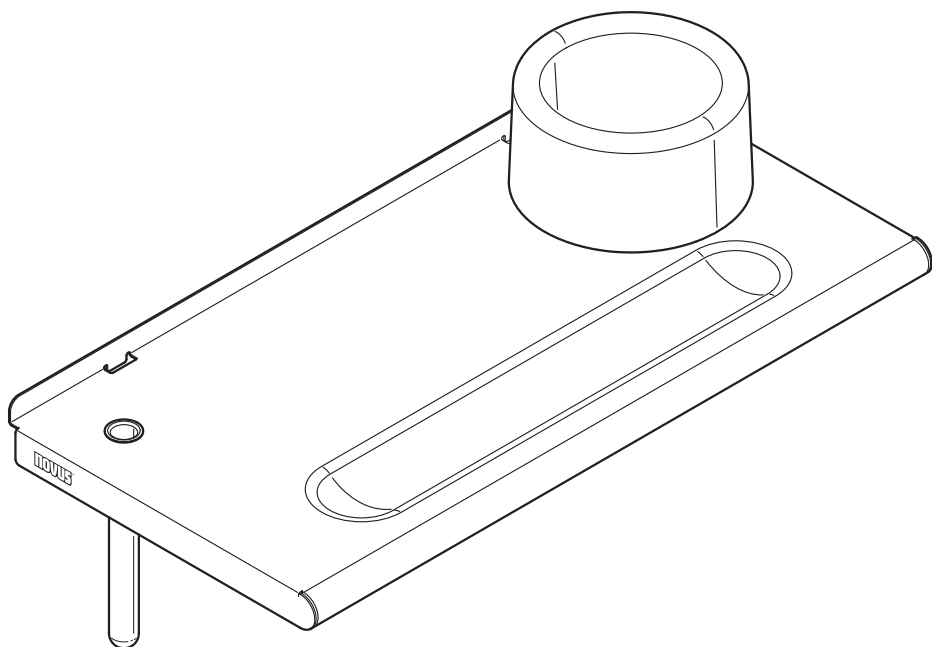

novus® Multi-Ablageboard Penda

2.

3.

Headquarters:

Novus Dahle GmbH
Breslauer Straße 34-38
49808 Lingen (Ems)
Germany

Service contact:

Novus Dahle GmbH
Hessenweg 53
49811 Lingen (Ems)
Germany
Tel.: +49 (0) 591 9140-457
Fax: +49 (0) 591 9140-841
E-Mail: info@novus-dahle.com
Web: www.novus-dahle.com