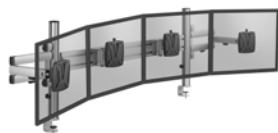

NOVUS Control Center

- Všechno je vidět - monitorový držák ze série NOVUS Tetra-SupportSystem pro 4 monitory
- Pro monitory až do cca 32 ″
- Výška sloupku: 445 mm
- Upevnění na stůl systémovým úchytem 1 pro tloušťku desky stolu 14–40 mm
- Velká nosná stěna SlatWall nad stolem: 1200 x 445 mm
- Akční dosah: Skládací rameno TSS III 505 mm / SlatWall nosný suport TSS 110 mm
- Vhodné pro standard VESA 75x100 mm
- Celková nosnost: 22 kg, váha je rovnoměrně rozložena na ramena