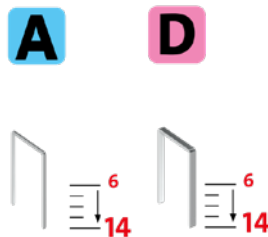

ruční sponkovač J-17

- Velký ruční sponkovač vyroben z plastového materiálu ABS pro příležitostné práce na zahradě nebo domácí použití.
- Pracuje s tenkými drátěnými a plochými drátěnými sponkami až 14 mm
- Posuvný mechanismus spon pro snadné přepínání mezi použitím měděných drátěných sponek a hřebíků nebo plochých drátěných sponek
- Ergonomická měkká rukojeť pro pracovní pohodlí
- Uzamčení rukojeti pro skladování nebo když není v chodu
- Spodní plnicí mechanismus s bezpečnostním zámkem pro snadné doplňování sponek
- Regulace síly úderu ručně přizpůsobena materiálu

Číslo výrobku

030-0438

EAN

4009729058398

Tkaniny/textilie/
Koberce
měkké plastové panely
Drátěné pletivo
tenké dřevěné lišty
kůže
fólie
Papír/ karta
Voskované a olejované papíry
Izolační podložka (minerální vlna)
Hliníkem potažené výrobky.
Izolační proužek
Korkové dlaždice
Dehtová taška
Uzamčení rukojeti
kontrolní průzor
Regulátor dopadající energie
Bezpečnostní odjištění