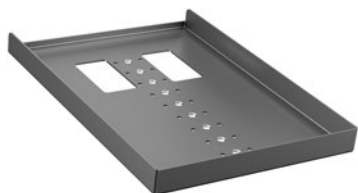

# NOVUS POS connect plate Universal 183x260

- Plaque de liaison comme bac universel
- Surface de préhension pour un déplacement facile
- Dimensions : l 183 mm, H 260 mm, P 21,5 mm
- En métal de qualité supérieure époxy anthracite
- Un POS base connect ou un POS connect arm est le complément qui s'impose.