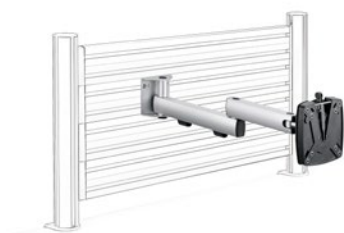

NOVUS SlatWall Bras articulé II TSS

- Bras articulé pour moniteur haut de gamme 2 éléments pour la fixation d'un moniteur directement sur un panneau d'organisation
- Fixation dans rainure
- Finition aluminium noble avec des surfaces anodisées
- Montage facile du moniteur grâce à QuickRelease compatible avec le standard VESA 75/100
- Version pour écrans plats jusqu'à 10 kg
- Facilité de fonctionnement individuellement réglable
- Portée 445 mm
- Il possède 2 passes-câbles pour la fixation des câbles sous le bras
- S'installe sur un élément SlatWall

Couleurs

Argent / Anthracite

Réf.

964+0119+014

N° EAN

4009729068144

Type de fixation

Rail d'organisation/SlatWall

Portée

445 mm