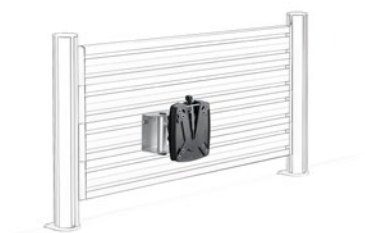

NOVUS SlatWall Support coulissant TSS

- Support coulissant haut de gamme pour la fixation d'un moniteur directement sur un panneau d'organisation
- Fixation dans rainure
- Montage facile du moniteur grâce à QuickRelease compatible avec le standard VESA 75/100
- Version pour écrans plats jusqu'à 10 kg
- Une articulation à rotule pour plus de flexibilité dans un espace très réduit
- Portée : 110 mm
- Réglage individuel de l'angle visuel grâce à une zone de pivotement de 60°
- S'installe sur un élément SlatWall

Couleurs

Argent / Anthracite

Réf.

963+0119+013

N° EAN

4009729068137

Type de fixation

Rail d'organisation/SlatWall

Portée

110 mm

5
Years
Guarantee

75/100
STANDARD

10 kg

110 mm